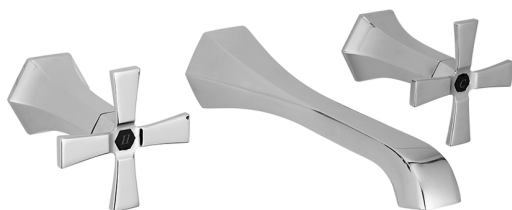

## Parte externa lavabo de pared CHERIE\_CX013510

MODELO **CX013510**

Parte externa lavabo de pared, sin parte empotrada, para art. ZA033510

### ACABADOS DISPONIBLES

- 
**6T** 6T Cromo/Negro Mate
- 
**7C** 7C Oro/Negro Mate
- 
**7D** 7D Niquel Brillo/Negro Mate
- 
**7E** 7E Oro Rosa/Negro Mate

## Parte externa lavabo de pared CHERIE\_CX013510

CX013510

<https://es.cisal.it/parte-externa-lavabo-de-pared-cherie-cx013510>

## Parte empotrada lavabo de pared EMPOTRADO\_ZA033510

MODELO **ZA033510**

Parte empotrada lavabo de pared, con dos monturas de apertura hacia la derecha

ACABADOS DISPONIBLES

CARACTERÍSTICAS

Empotrado **1**