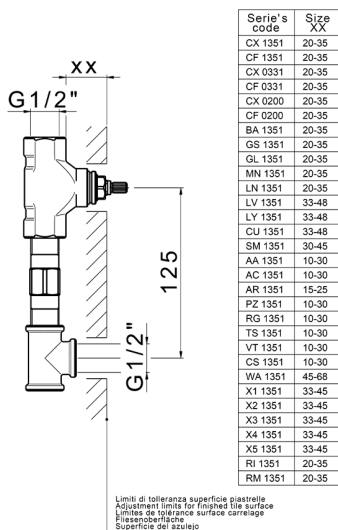

## Parte externa lavabo de pared CHERIE\_CX013510

CX013510

<https://es.cisal.it/parte-externa-lavabo-de-pared-cherie-cx013510>

## Parte empotrada lavabo de pared EMPOTRADO\_ZA033510

MODELO **ZA033510**

Parte empotrada lavabo de pared, con dos monturas de apertura hacia la derecha

ACABADOS DISPONIBLES

CARACTERÍSTICAS

Empotrado **1**