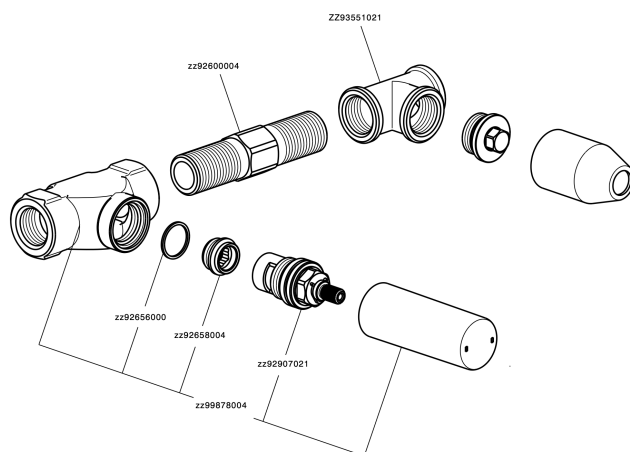

Parte externa lavabo de pared CHERIE_CX013510

CX013510

<https://es.cisal.it/parte-externa-lavabo-de-pared-cherie-cx013510>

Parte empotrada lavabo de pared EMPOTRADO_ZA033510

ZA033510

<https://es.cisal.it/parte-empotrada-lavabo-de-pared-empotrado-za033510>