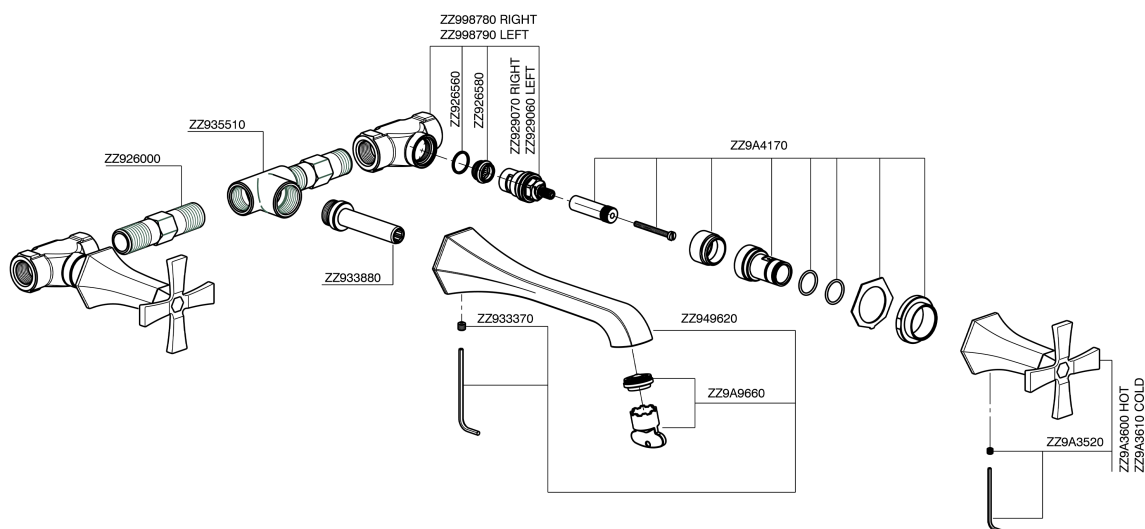

Parte externa lavabo de pared CHERIE_CX013510

CX013510

<https://es.cisal.it/parte-externa-lavabo-de-pared-cherie-cx013510>

Parte empotrada lavabo de pared EMPOTRADO_ZA033510

ZA033510

<https://es.cisal.it/parte-empotrada-lavabo-de-pared-empotrado-za033510>