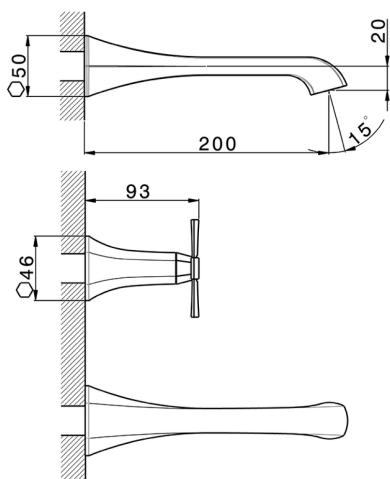

Parte externa lavabo de pared CHERIE_CX013510

MODELO **CX013510**

Parte externa lavabo de pared, sin parte empotrada, para art. ZA033510

ACABADOS DISPONIBLES

- **6T** 6T Cromo/Negro Mate
- **7C** 7C Oro/Negro Mate
- **7D** 7D Niquel Brillo/Negro Mate
- **7E** 7E Oro Rosa/Negro Mate

CARACTERÍSTICAS

Instalación	Empotrado
Empotrado 1	ZA033510