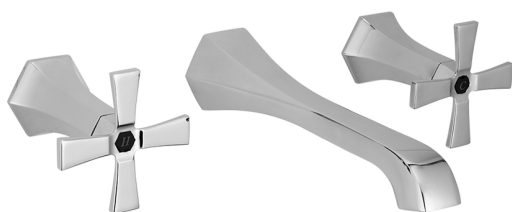

## Parte externa lavabo de pared CHERIE\_CX013510

MODELO **CX013510**

Parte externa lavabo de pared, sin parte empotrada, para art. ZA033510

### ACABADOS DISPONIBLES

- 
**6T** 6T Cromo/Negro Mate
- 
**7C** 7C Oro/Negro Mate
- 
**7D** 7D Niquel Brillo/Negro Mate
- 
**7E** 7E Oro Rosa/Negro Mate

## Parte externa lavabo de pared CHERIE\_CX013510

CX013510

<https://es.cisal.it/parte-externa-lavabo-de-pared-cherie-cx013510>

## Parte empotrada lavabo de pared EMPOTRADO\_ZA033510

MODELO **ZA033510**

Parte empotrada lavabo de pared, con dos monturas de apertura hacia la derecha

ACABADOS DISPONIBLES

CARACTERÍSTICAS

Empotrado **1**