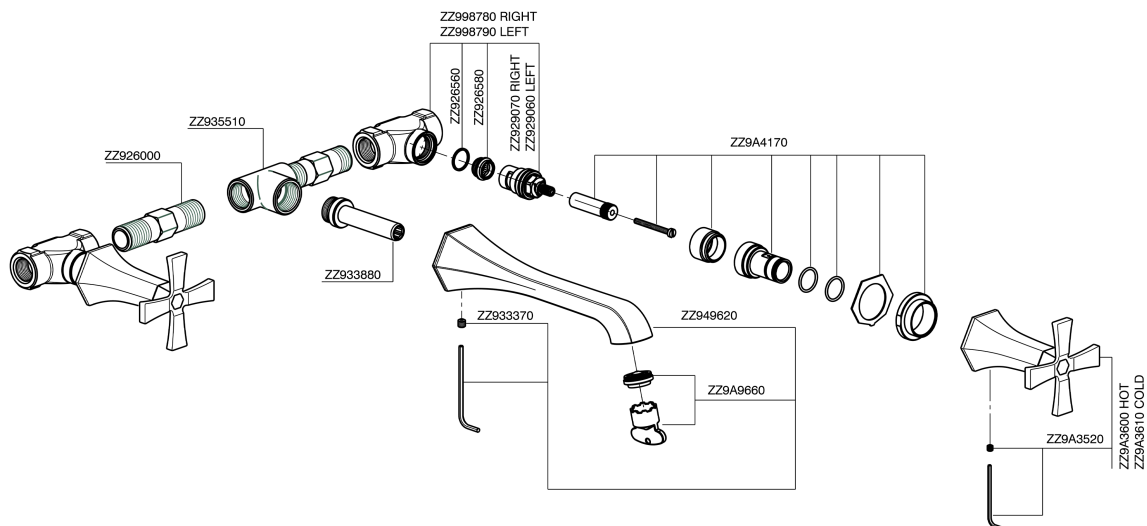

## Parte externa lavabo de pared CHERIE\_CX013510

MODELO **CX013510**

Parte externa lavabo de pared, sin parte empotrada, para art. ZA033510

### CARACTERÍSTICAS

Instalación	<b>Empotrado</b>
Empotrado 1	<b>ZA033510</b>

## Parte externa lavabo de pared CHERIE\_CX013510

CX013510

<https://es.cisal.it/parte-externa-lavabo-de-pared-cherie-cx013510>

## Parte empotrada lavabo de pared EMPOTRADO\_ZA033510

MODELO **ZA033510**

Parte empotrada lavabo de pared, con dos monturas de apertura hacia la derecha

ACABADOS DISPONIBLES

CARACTERÍSTICAS

Empotrado **1**