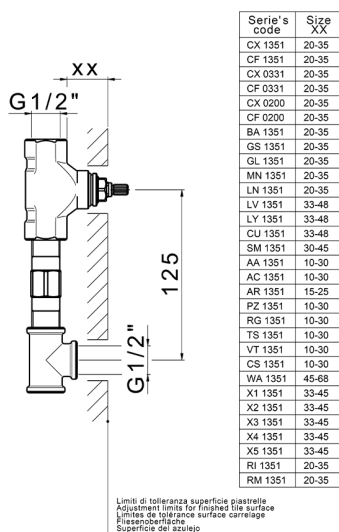

## Parte externa lavabo de pared CHERIE\_CX013510

CX013510

<https://es.cisal.it/parte-externa-lavabo-de-pared-cherie-cx013510>

## Parte empotrada lavabo de pared EMPOTRADO\_ZA033510

MODELO **ZA033510**

Parte empotrada lavabo de pared, con dos monturas de apertura hacia la derecha

ACABADOS DISPONIBLES

CARACTERÍSTICAS

Empotrado **1**