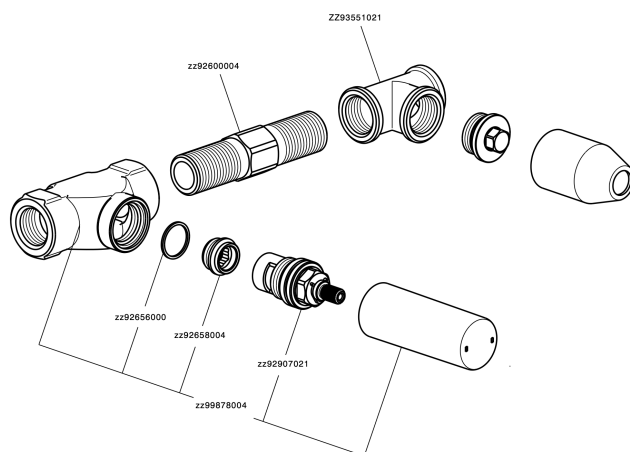

## Parte externa lavabo de pared CHERIE\_CX013510

CX013510

<https://es.cisal.it/parte-externa-lavabo-de-pared-cherie-cx013510>

## Parte empotrada lavabo de pared EMPOTRADO\_ZA033510

ZA033510

<https://es.cisal.it/parte-empotrada-lavabo-de-pared-empotrado-za033510>

2024-11-24