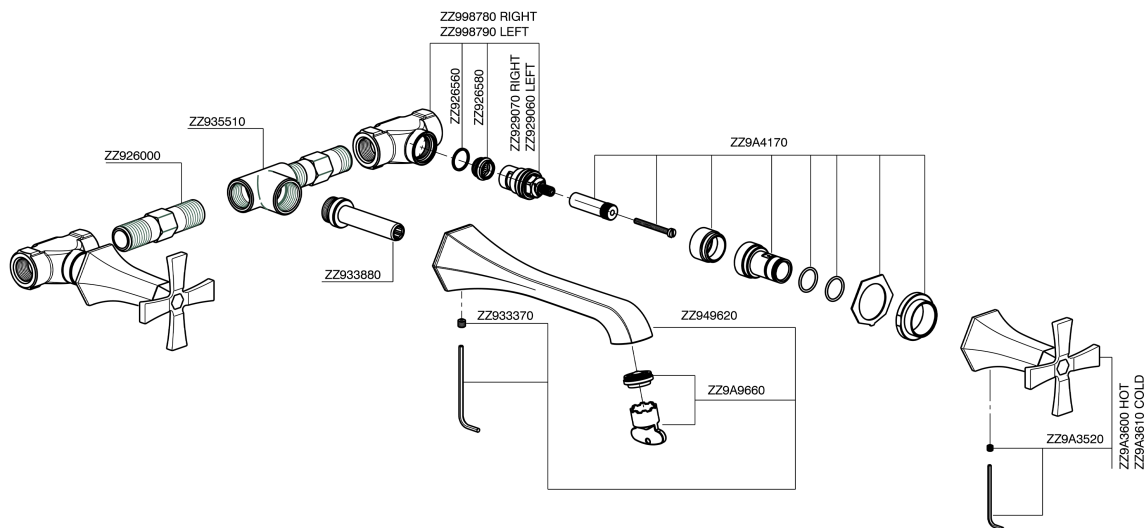

## Parte externa lavabo de pared CHERIE\_CX013510

CX013510

<https://es.cisal.it/parte-externa-lavabo-de-pared-cherie-cx013510>

## Parte empotrada lavabo de pared EMPOTRADO\_ZA033510

ZA033510

<https://es.cisal.it/parte-empotrada-lavabo-de-pared-empotrado-za033510>

2024-11-24