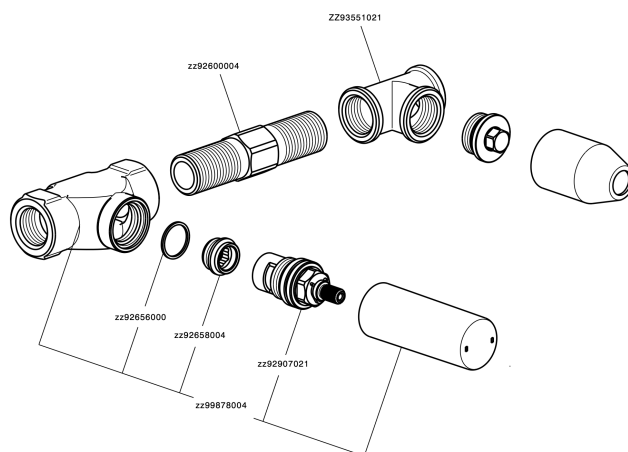

Parte externa lavabo de pared CHERIE_CX013510

CX013510

<https://es.cisal.it/parte-externa-lavabo-de-pared-cherie-cx013510>

Parte empotrada lavabo de pared EMPOTRADO_ZA033510

ZA033510

<https://es.cisal.it/parte-empotrada-lavabo-de-pared-empotrado-za033510>