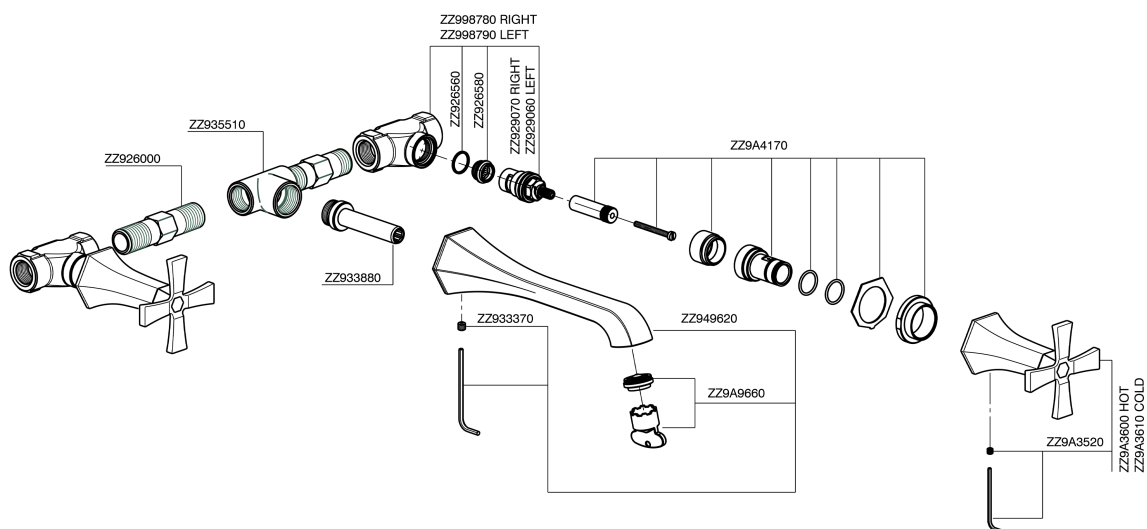

Parte externa lavabo de pared CHERIE_CX013510

CX013510

<https://es.cisal.it/parte-externa-lavabo-de-pared-cherie-cx013510>

Parte empotrada lavabo de pared EMPOTRADO_ZA033510

ZA033510

<https://es.cisal.it/parte-empotrada-lavabo-de-pared-empotrado-za033510>