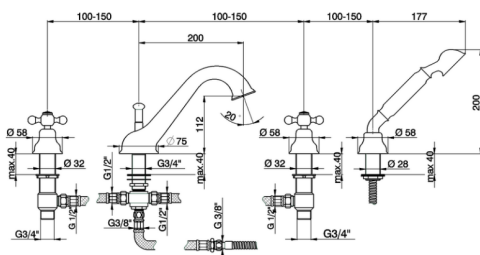

CARACTERÍSTICAS

2026-06-18