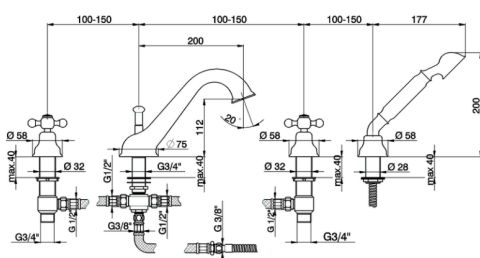

CARACTERÍSTICAS

2026-06-18