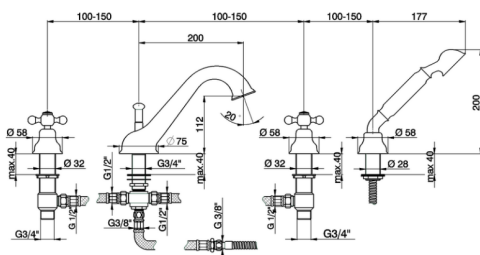

Borde bañera 4 agujeros ARCANA CERAMIC_AC000264

MODELO **AC000264**

Borde bañera 4 agujeros,desviador 2 salidas,duchita una función Arcana,montura cerámica 3/4" DX 90°,flexible de Latón 175 cm

ACABADOS DISPONIBLES

-  **21** 21 Cromo
-  **24** 24 Oro
-  **26** 26 Cobre Viejo
-  **27** 27 Bronce Viejo
-  **2A** 2A Niquel Satinado Cepillado
-  **74** 74 Cromo/Oro

CARACTERÍSTICAS

2026-05-03