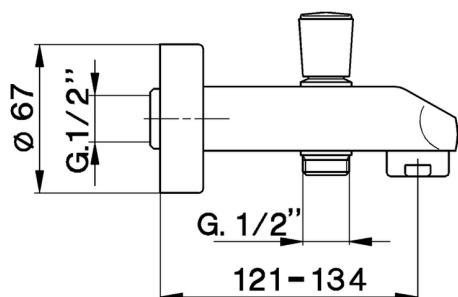

## Caño de erogación COMPLEMENTOS\_ZA000250

MODELO **ZA000250**

Caño de erogación, con desviación automática, L. 134 mm, conexión 1/2" M

ACABADOS DISPONIBLES

**21** 21 Cromo

CARACTERÍSTICAS

2026-04-29