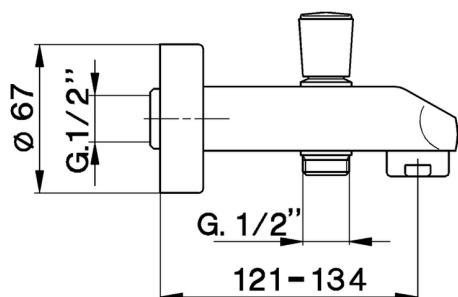

## Caño de erogación COMPLEMENTOS\_ZA000250

MODELO **ZA000250**

Caño de erogación, con desviación automática, L. 134 mm, conexión 1/2" M

ACABADOS DISPONIBLES

**21** 21 Cromo

CARACTERÍSTICAS

2026-06-14