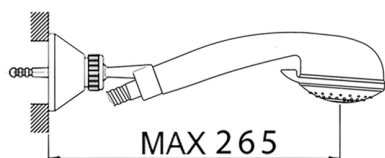

Bañera termostática con duplex FLASH_FLD25010

MODELO **FLD25010**

Bañera termostática con duplex, soporte duchita articulado mural, duchita Teti 3 funciones de ABS, flexible de Latón 150 cm

ACABADOS DISPONIBLES

CARACTERÍSTICAS

Recambio Cartucho **22.03A.AR - ZZ97080004**

Cartucho Termostático Argo 1 (filtro corto)

Termostático

El termostático Cisol es tu gestor personal del agua, ayudándote a manejar, controlar y ahorrar agua y energía.