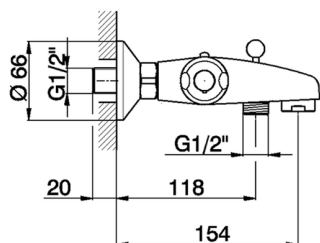

CARACTERÍSTICAS

Recambio Cartucho **22.03A.AR - ZZ97080004**

Cartucho Termostático Argo 1 (filtro corto)

Termostático

El termostático Cisol es tu gestor personal del agua, ayudándote a manejar, controlar y ahorrar agua y energía.