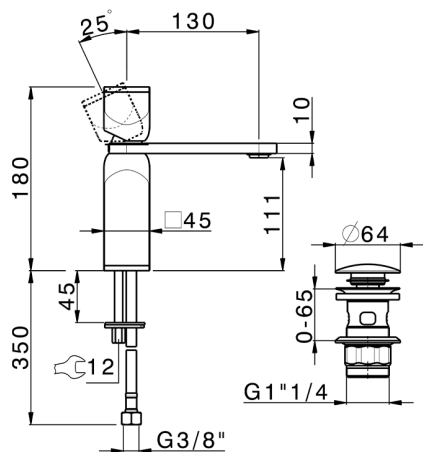

Lavabo monomando large HI-RISE_RM000494

MODELO **RM000494**

Lavabo monomando large, con desagüe automático 1"1/4, latiguillos acero G.3/8", cuerpo y palanca de mármol

ACABADOS DISPONIBLES

7S 7S Mármol Blanco Carrara/Oro Cepillado

7X 7X Mármol Blanco Carrara/Niquel Cepillado

7Y 7Y Mármol Blanco Carrara/Cromo

8A 8A Mármol Negro Marquina/Oro Cepillado

8B 8B Mármol Negro Marquina/Oro 24K

8D 8D Mármol Negro Marquina/Cromo

CARACTERÍSTICAS

Recambio Cartucho **ZZ96550000**

Cartucho Monomando 25 mm

2024-12-22