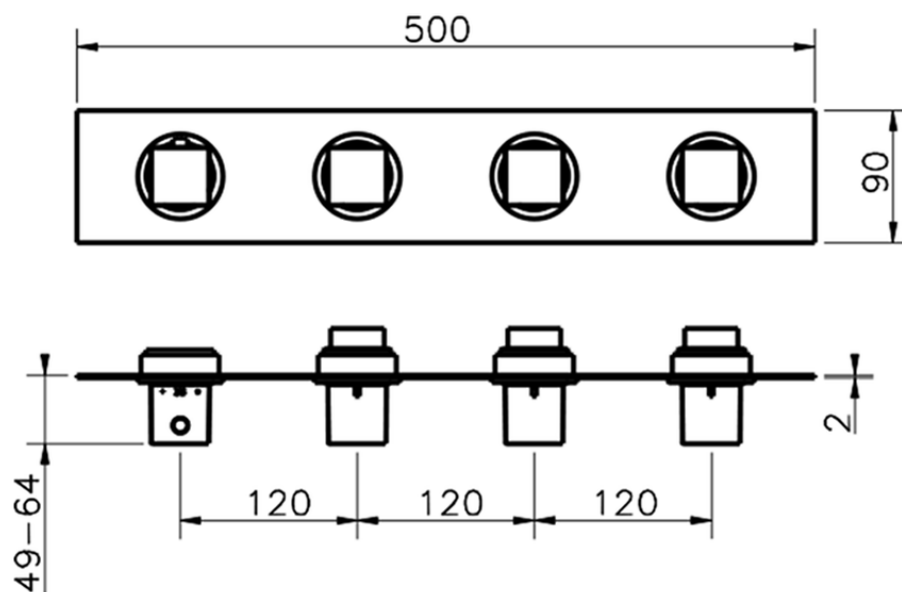

## Parte externa termostático ducha 3 funciones ROADSTER ACCENT\_RA01R300

RA01R300

<https://es.cisal.it/parte-externa-termostatico-ducha-3-funciones-roadster-accent-ra01r300>

ZA01R300

<https://es.cisal.it/parte-empotrada-termostatico-3-funciones-empotrado-za01r300>