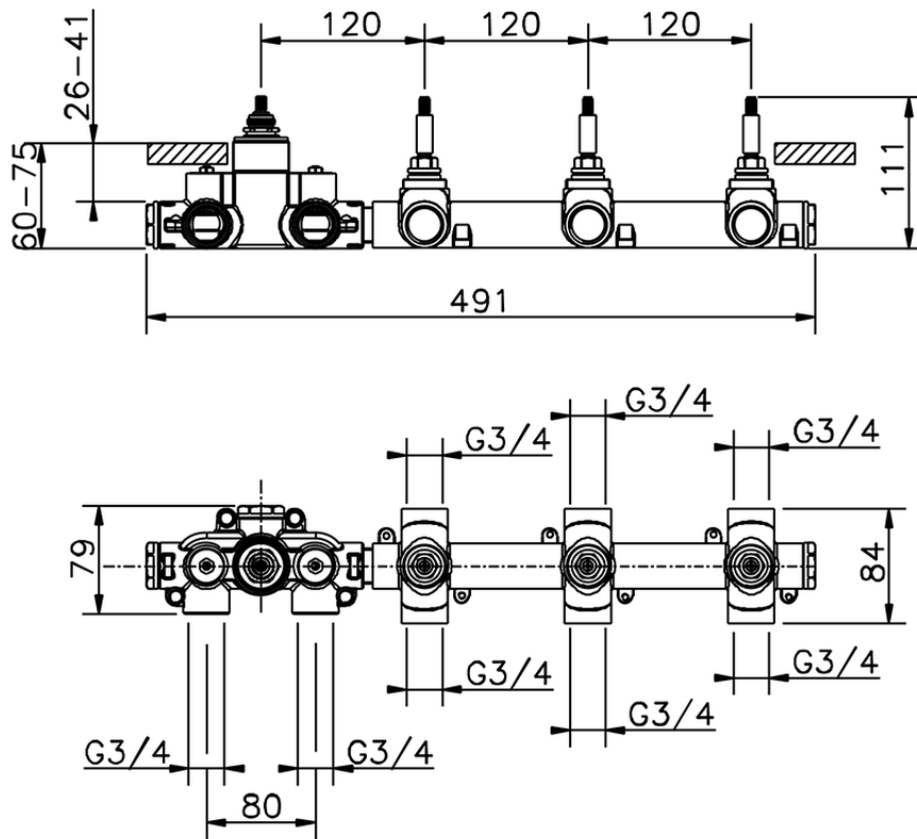

## Parte externa termostático ducha 3 funciones ROADSTER ACCENT\_RA01R300

RA01R300

<https://es.cisal.it/parte-externa-termostatico-ducha-3-funciones-roadster-accent-ra01r300>

ZA01R300

<https://es.cisal.it/parte-empotrada-termostatico-3-funciones-empotrado-za01r300>