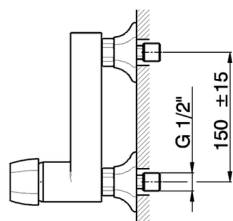

Ducha monomando CHERIE_CH000444

MODELO **CH000444**

Ducha monomando, sin conjunto ducha, conexión para flexible 1/2" M

ACABADOS DISPONIBLES

- 
6T 6T Cromo/Negro Mate
- 
7C 7C Oro/Negro Mate
- 
7D 7D Niquel Brillo/Negro Mate
- 
7E 7E Oro Rosa/Negro Mate

CARACTERÍSTICAS

Recambio Cartucho **ZZ93196000**

Cartucho Monomando 38 mm

Ducha monomando CHERIE_CH000444

CH000444

<https://es.cisal.it/ducha-monomando-cherie-ch000444>

2026-04-29