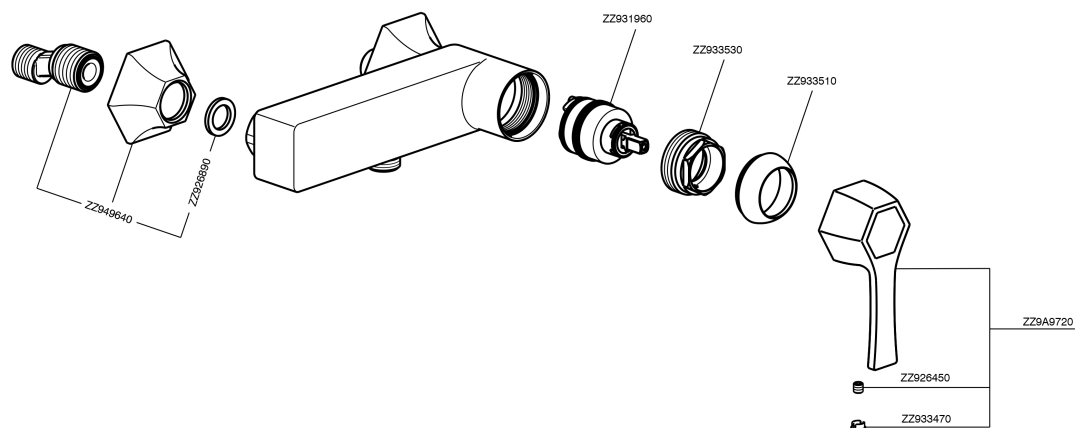

Ducha monomando CHERIE_CH000444

MODELO **CH000444**

Ducha monomando, sin conjunto ducha, conexión para flexible 1/2" M

ACABADOS DISPONIBLES

- 
6T 6T Cromo/Negro Mate
- 
7C 7C Oro/Negro Mate
- 
7D 7D Niquel Brillo/Negro Mate
- 
7E 7E Oro Rosa/Negro Mate

CARACTERÍSTICAS

Recambio Cartucho **ZZ93196000**

Cartucho Monomando 38 mm

Ducha monomando CHERIE_CH000444

CH000444

<https://es.cisal.it/ducha-monomando-cherie-ch000444>

2026-04-29