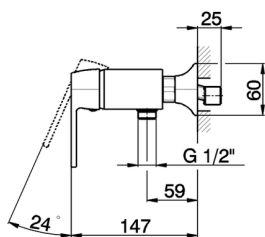

Ducha monomando CHERIE_CH000444

MODELO **CH000444**

Ducha monomando, sin conjunto ducha, conexión para flexible 1/2" M

ACABADOS DISPONIBLES

- 
6T 6T Cromo/Negro Mate
- 
7C 7C Oro/Negro Mate
- 
7D 7D Niquel Brillo/Negro Mate
- 
7E 7E Oro Rosa/Negro Mate

CARACTERÍSTICAS

Recambio Cartucho **ZZ93196000**

Cartucho Monomando 38 mm

Ducha monomando CHERIE_CH000444

CH000444

<https://es.cisal.it/ducha-monomando-cherie-ch000444>

2026-04-29