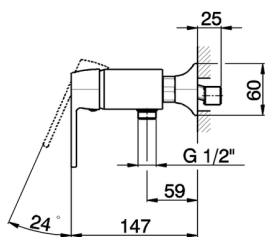

Ducha monomando CHERIE_CH000444

MODELO **CH000444**

Ducha monomando, sin conjunto ducha, conexión para flexible 1/2" M

ACABADOS DISPONIBLES

- 
6T 6T Cromo/Negro Mate
- 
7C 7C Oro/Negro Mate
- 
7D 7D Niquel Brillo/Negro Mate
- 
7E 7E Oro Rosa/Negro Mate

CARACTERÍSTICAS

Recambio Cartucho **ZZ93196000**

Cartucho Monomando 38 mm

Ducha monomando CHERIE_CH000444

CH000444

<https://es.cisal.it/ducha-monomando-cherie-ch000444>

2026-04-30