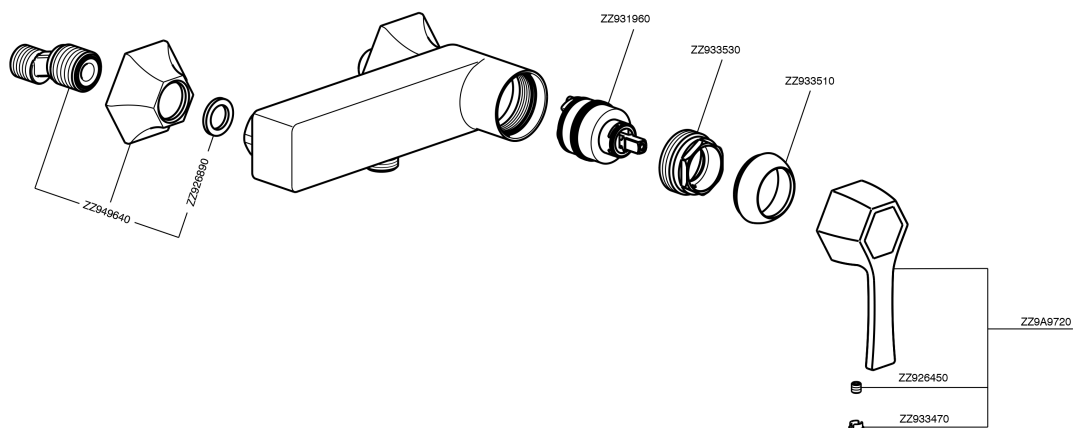

Ducha monomando CHERIE_CH000444

MODELO **CH000444**

Ducha monomando, sin conjunto ducha, conexión para flexible 1/2" M

ACABADOS DISPONIBLES

- 
6T 6T Cromo/Negro Mate
- 
7C 7C Oro/Negro Mate
- 
7D 7D Niquel Brillo/Negro Mate
- 
7E 7E Oro Rosa/Negro Mate

CARACTERÍSTICAS

Recambio Cartucho **ZZ93196000**

Cartucho Monomando 38 mm

Ducha monomando CHERIE_CH000444

CH000444

<https://es.cisal.it/ducha-monomando-cherie-ch000444>

2026-04-30