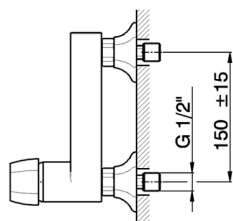

Ducha monomando CHERIE_CH000444

MODELO **CH000444**

Ducha monomando, sin conjunto ducha, conexión para flexible 1/2" M

ACABADOS DISPONIBLES

- 
6T 6T Cromo/Negro Mate
- 
7C 7C Oro/Negro Mate
- 
7D 7D Niquel Brillo/Negro Mate
- 
7E 7E Oro Rosa/Negro Mate

CARACTERÍSTICAS

Recambio Cartucho **ZZ93196000**

Cartucho Monomando 38 mm

Ducha monomando CHERIE_CH000444

CH000444

<https://es.cisal.it/ducha-monomando-cherie-ch000444>

2026-04-30