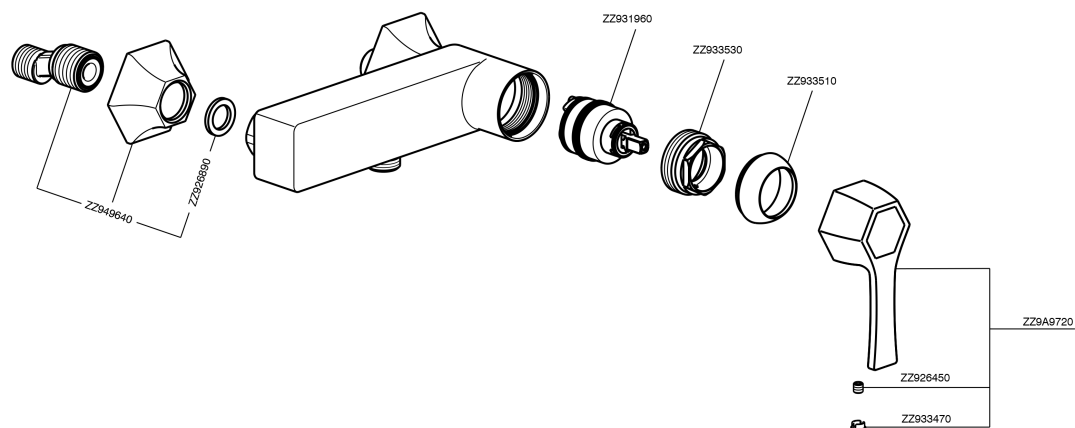

Ducha monomando CHERIE_CH000444

CH000444

<https://es.cisal.it/ducha-monomando-cherie-ch000444>

2026-04-29