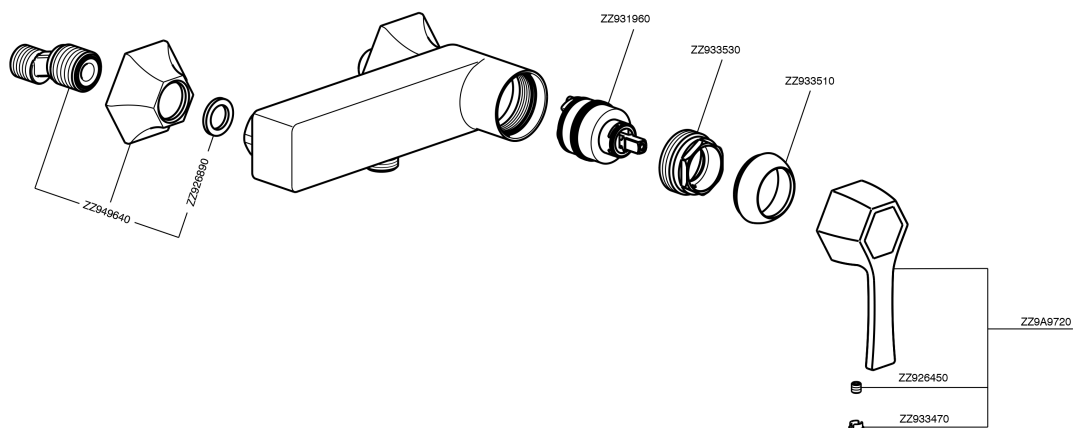

Ducha monomando CHERIE_CH000444

MODELO **CH000444**

Ducha monomando, sin conjunto ducha, conexión para flexible 1/2" M

ACABADOS DISPONIBLES

- 
6T 6T Cromo/Negro Mate
- 
7C 7C Oro/Negro Mate
- 
7D 7D Niquel Brillo/Negro Mate
- 
7E 7E Oro Rosa/Negro Mate

CARACTERÍSTICAS

Recambio Cartucho **ZZ93196000**

Cartucho Monomando 38 mm

Ducha monomando CHERIE_CH000444

CH000444

<https://es.cisal.it/ducha-monomando-cherie-ch000444>

2026-04-29