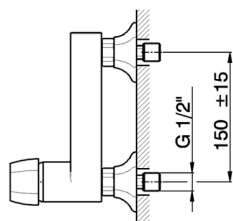

## Ducha monomando CHERIE\_CH000444

MODELO **CH000444**

Ducha monomando, sin conjunto ducha, conexión para flexible 1/2" M

### CARACTERÍSTICAS

Recambio Cartucho **ZZ93196000**

**Cartucho Monomando 38 mm**