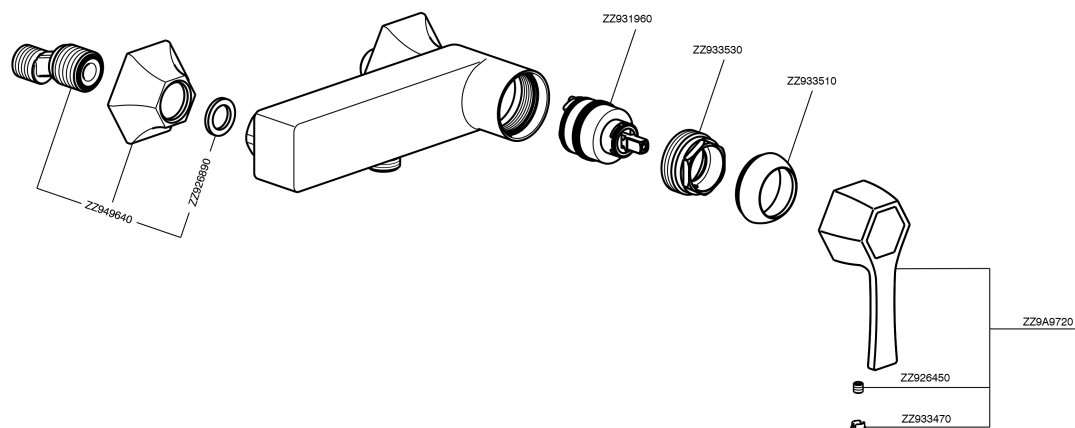

Ducha monomando CHERIE_CH000444

CH000444

<https://es.cisal.it/ducha-monomando-cherie-ch000444>

2026-06-19