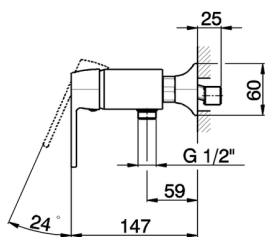

## Ducha monomando CHERIE\_CH000444

MODELO **CH000444**

Ducha monomando, sin conjunto ducha, conexión para flexible 1/2" M

### CARACTERÍSTICAS

Recambio Cartucho **ZZ93196000**

**Cartucho Monomando 38 mm**