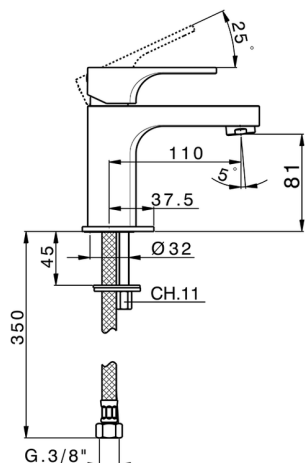

Lavabo monomando CUBIC_CU000541

MODELO **CU000541**

Lavabo monomando, sin desagüe automático, latiguillos acero G.3/8"

ACABADOS DISPONIBLES

-  **21** 21 Cromo
-  **2B** 2B Niquel Brillo
-  **2F** 2F Niquel Cepillado
-  **40** 40 Negro Mate

CARACTERÍSTICAS

Recambio Cartucho **ZZ94240000**

Cartucho Monomando 25 mm

Lavabo monomando CUBIC_CU000541

CU000541

<https://es.cisal.it/lavabo-monomando-cubic-cu000541>

2024-11-23