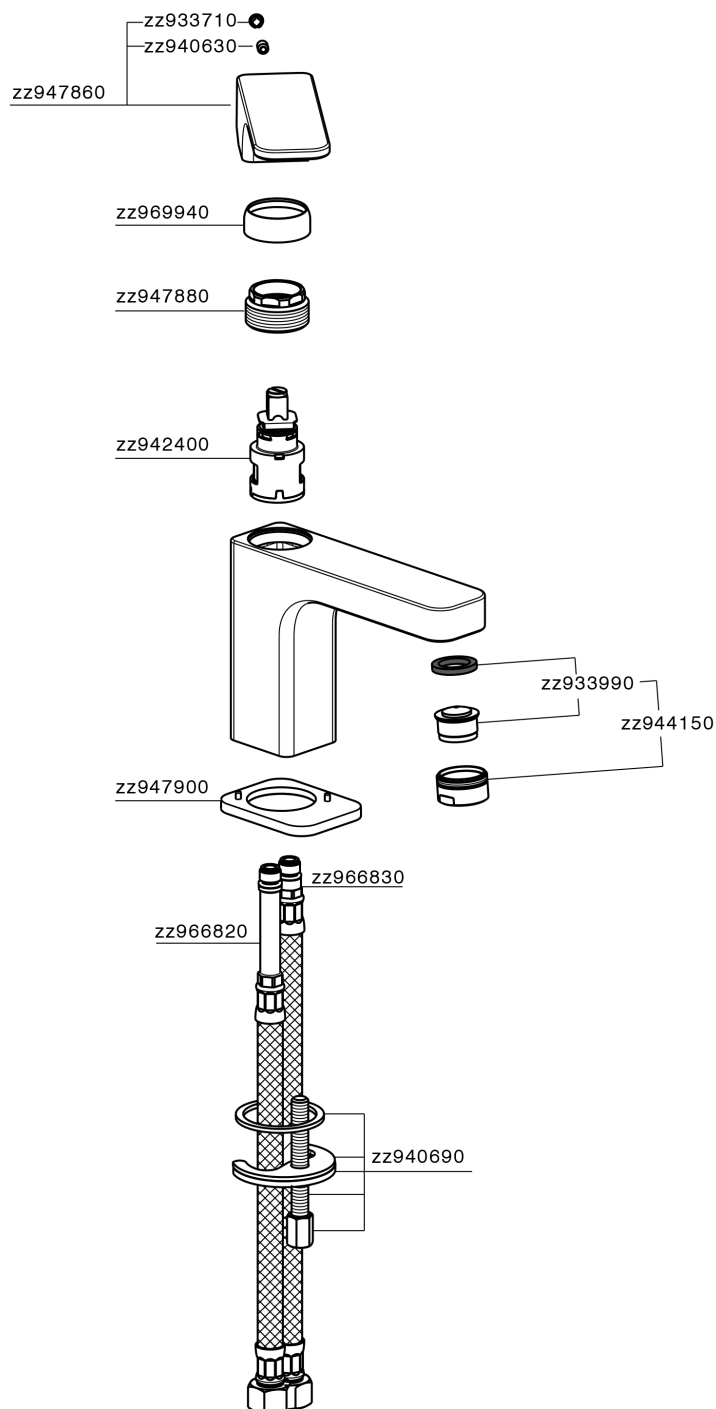

Lavabo monomando CUBIC_CU000541

MODELO **CU000541**

Lavabo monomando, sin desagüe automático, latiguillos acero G.3/8"

ACABADOS DISPONIBLES

-  **21** 21 Cromo
-  **2B** 2B Niquel Brillo
-  **2F** 2F Niquel Cepillado
-  **40** 40 Negro Mate

CARACTERÍSTICAS

Recambio Cartucho **ZZ94240000**

Cartucho Monomando 25 mm

Lavabo monomando CUBIC_CU000541

CU000541

<https://es.cisal.it/lavabo-monomando-cubic-cu000541>

2024-11-23