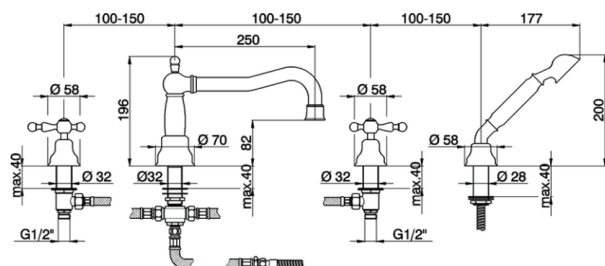

CARACTERÍSTICAS

2026-04-30