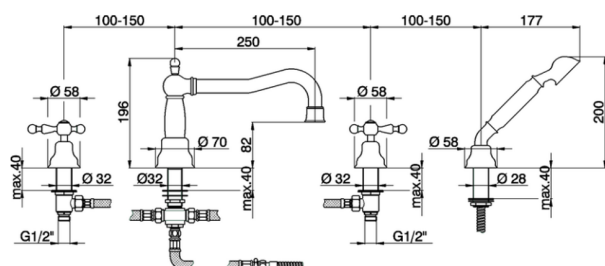

Borde bañera 4 agujeros ARCANA AMERICA_AA000264

MODELO **AA000264**

Borde bañera 4 agujeros,desviador 2 salidas,duchita una función Arcana,flexible de Latón 175 cm

ACABADOS DISPONIBLES

-  **21** 21 Cromo
-  **24** 24 Oro
-  **26** 26 Cobre Viejo
-  **27** 27 Bronce Viejo
-  **2A** 2A Niquel Satinado Cepillado
-  **74** 74 Cromo/Oro