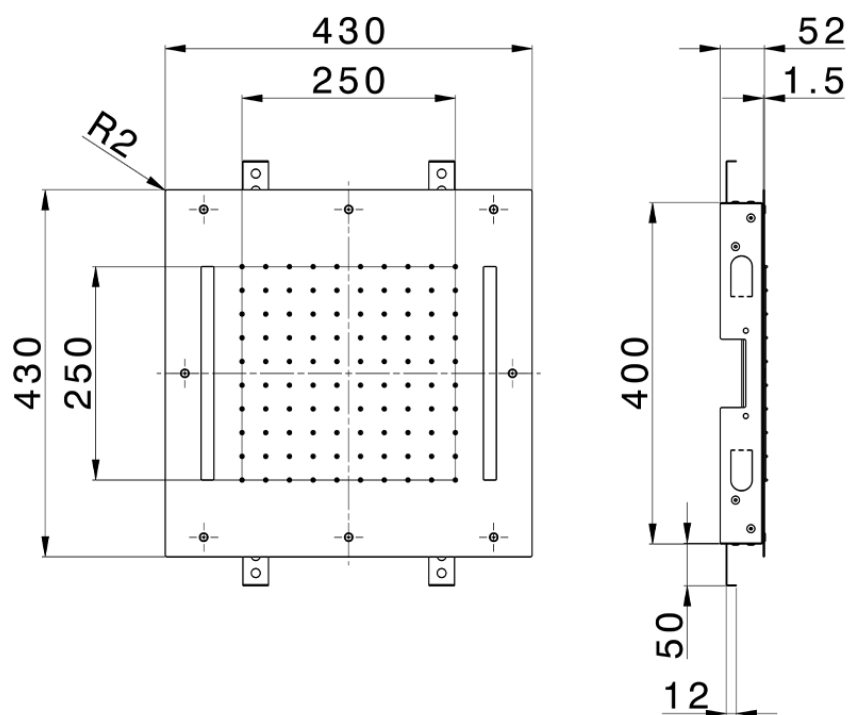

Rociador de techo con cromoterapia 430x430 mm ZEN SHOWER_ZS0C0050

ZS0C0050

<https://es.cisal.it/rociador-de-techo-con-cromoterapia-430x430-mm-zen-shower-zs0c0050>

2026-06-19