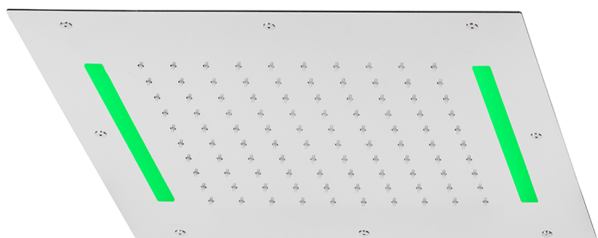

## Rociador de techo con cromoterapia 430x430 mm ZEN SHOWER\_ZS0C0050

MODELO **ZS0C0050**

Rociador de techo con cromoterapia 430x430 mm, funciones lluvia, cromoterapia, con mando a distancia incluido, acero inoxidable AISI 304

ACABADOS DISPONIBLES

-  **D1** D1 Inox Cepillado
-  **40** 40 Negro Mate
-  **4Q** 4Q Blanco Mate
-  **5G** 5G Oro Rosa
-  **D2** D2 Inox brillo

CARACTERÍSTICAS

2026-05-03