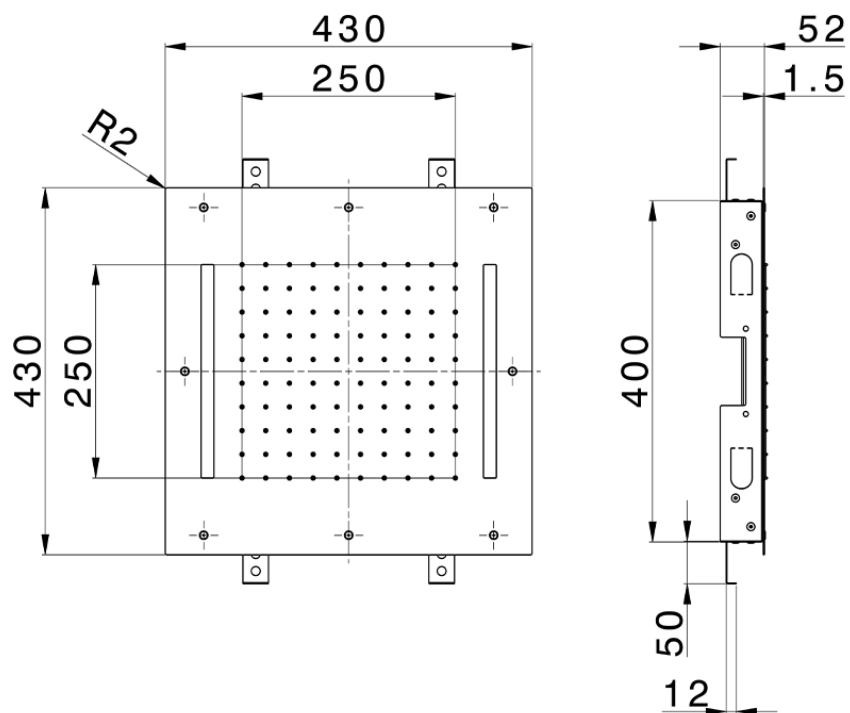

## Rociador de techo con cromoterapia 430x430 mm ZEN SHOWER\_ZS0C0050

ZS0C0050

<https://es.cisal.it/rociador-de-techo-con-cromoterapia-430x430-mm-zen-shower-zs0c0050>

2026-05-01