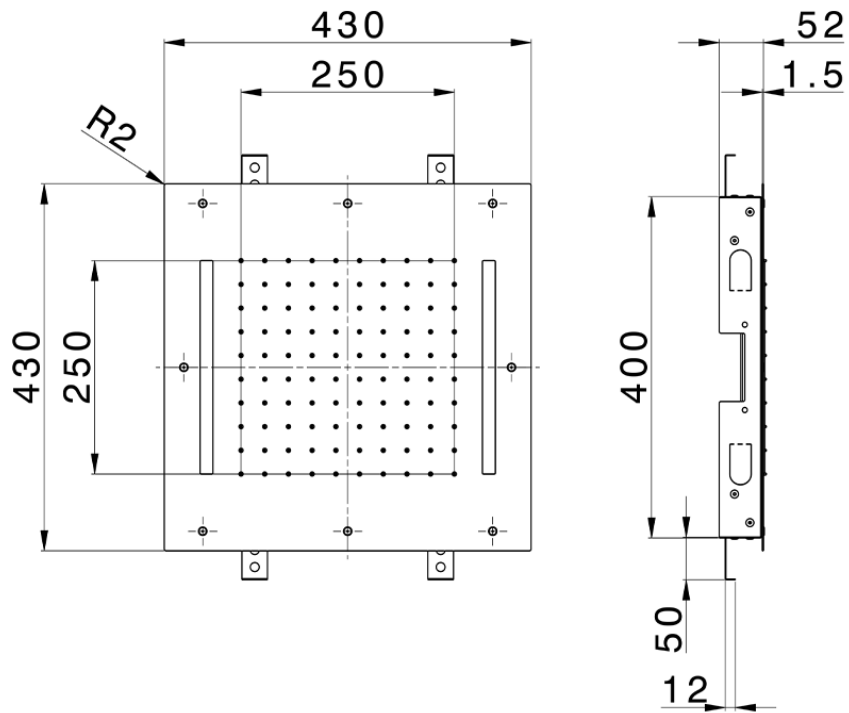

Rociador de techo con cromoterapia 430x430 mm ZEN SHOWER_ZS0C0050

ZS0C0050

<https://es.cisal.it/rociador-de-techo-con-cromoterapia-430x430-mm-zen-shower-zs0c0050>

2026-05-03