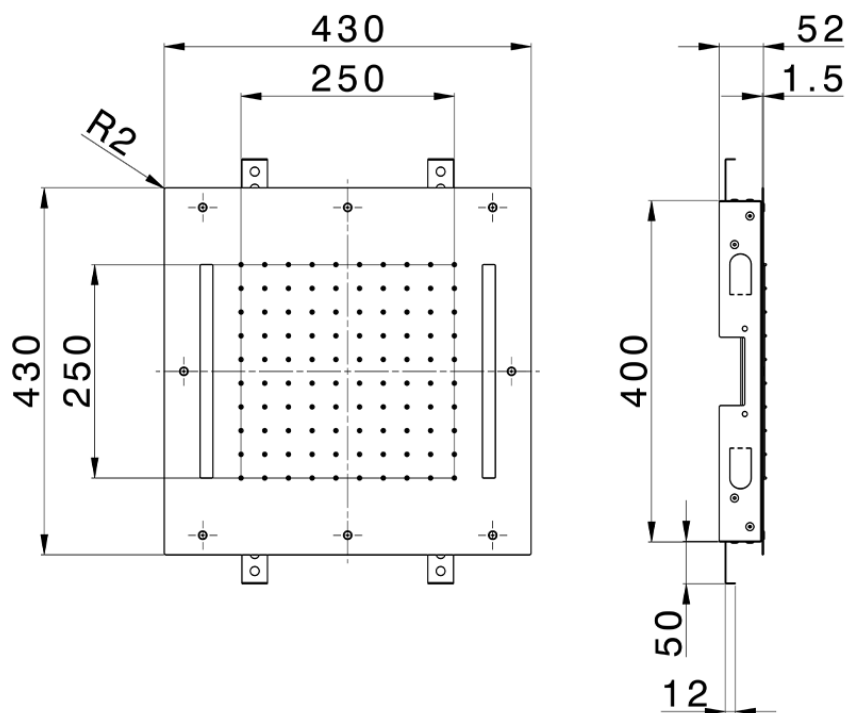

**Rociador de techo con cromoterapia 430x430 mm ZEN SHOWER\_ZS0C0050**

ZS0C0050

<https://es.cisal.it/rociador-de-techo-con-cromoterapia-430x430-mm-zen-shower-zs0c0050>

2026-06-15