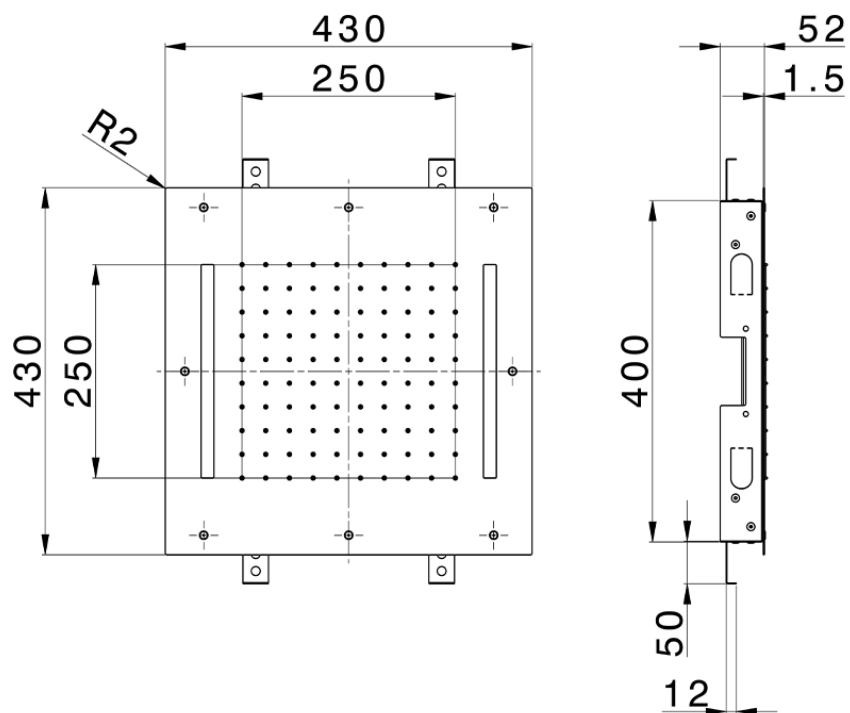

Rociador de techo con cromoterapia 430x430 mm ZEN SHOWER_ZS0C0050

ZS0C0050

<https://es.cisal.it/rociador-de-techo-con-cromoterapia-430x430-mm-zen-shower-zs0c0050>

2026-05-01