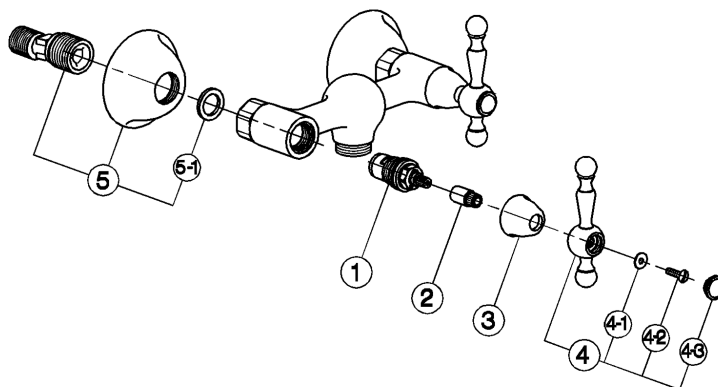

bar	PORTATA * FLOW RATE DURCHFLOSS DEBIT l/min.
0,5	10
1	14
2	19,5
3	24
4	27,5
5	31

* con resistenza silenziosa della classe di portata B (25.2 l/min. a 3 bar)
with hydraulic resistance of flow rate class B (25.2 l/min. at 3 bar)
mit geräuscharmen Widerstand der Durchflussklasse B (25.2 l/min. bei 3 bar)
avec aérateur classe B (25.2 l/min. à 3 bar)

NR.	DESCRIZIONE DESCRIPTION BESCHREIBUNG DESCRIPTION	N. CODICE CODE NO. WERKSNR. NR. CODE	NR.	DESCRIZIONE DESCRIPTION BESCHREIBUNG DESCRIPTION	N. CODICE CODE NO. WERKSNR. NR. CODE	NR.	DESCRIZIONE DESCRIPTION BESCHREIBUNG DESCRIPTION	N. CODICE CODE NO. WERKSNR. NR. CODE
1	Vitone ceramico 1/2" DX 90° Ceramic headvalve 1/2" right 90° Keramikoberteil 1/2" - rechts - 90° Tête céram. 1/2" droite 90°	ZZ 92907 0	5-1	Guarnizione NBR 90 SH. 24x16x2,7 Gasket NBR 90 SH. 24x16x2,7 Dichtung NBR 90 SH. 24x16x2,7 Joint NBR 90 SH. 24x16x2,7	ZZ 92689 0			
1	Vitone ceramico 1/2" SX 90° Ceramic headvalve 1/2" left 90° Keramikoberteil 1/2" - links - 90° Tête céram. 1/2" gauche 90°	ZZ 92906 0						
2	Prolunga asta vitone monofon "AA" Extension for headvalve "AA" Verlängerung 1/Einlochbatterie "AA" Rallonge levier "AA"	ZZ 92671 0						
3	Cappuccio coprivitone Ø32 H.21 "AC" Escutcheon Ø32 H.21 "AC" headvalve Abdeckkappe Ø32 H.21 "AC" Rosace couvre-tête Ø32 H.21 "AC"	ZZ 92652 0						
4	Leva "AA" con vite e placchetta Lever with screw and plate "AA" Hebel "AA" mit Schraube und Abdeckkappe Levier "AA" avec vis et plaquette	ZZ 92974 0						
4-1	Rondella ottone 12x4,3x1 Ring in brass 12x4,3x1 Unterlegscheibe 12x4,3x1 Joint lalton 12x4,3x1	ZZ 92673 0						
4-2	Vite M.4x20 to. tc. zigrinata Screw M.4x20 Schraube M.4x20 Vis M.4x20	ZZ 92650 0						
4-3	Placchetta a vite maniglia "AR" Cap for handle "AR" Abdeckkappe "AR" CnH Plaquette cache - vis crois. "AR"	ZZ 92617 0						
5	Eccentrico con rosone "AC" Eccentric connection with escutcheon "AC" S - Anschluss m. Rosette "AC" Eccentrique + rosace "AC"	ZZ 92826 0						

AA.5

AA000441

<https://es.cisal.it/ducha-arcana-america-aa000441>

2024-11-23