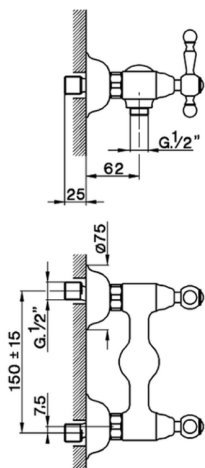

ACABADOS DISPONIBLES

- **21** 21 Cromo
- **24** 24 Oro
- **26** 26 Cobre Viejo
- **27** 27 Bronce Viejo
- **2A** 2A Niquel Satinado Cepillado
- **74** 74 Cromo/Oro