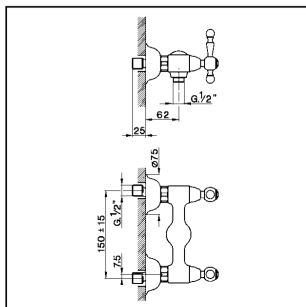

Ducha ARCANA AMERICA_AA000441

cisal

AA 00044

- Gruppo doccia esterno
- Wall-mounted shower mixer
- Brausebatterie
- Mélangeur douche