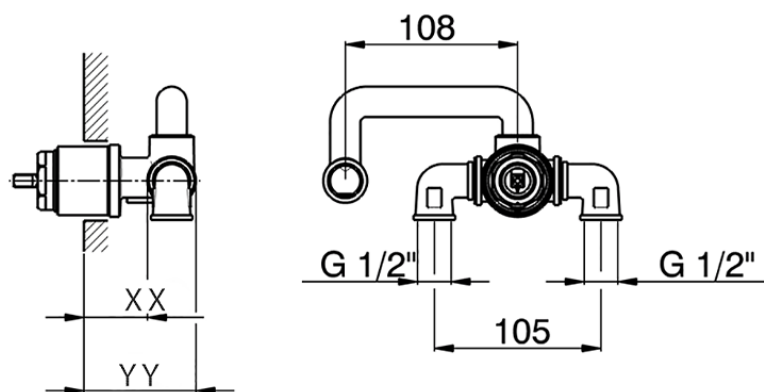

Parte empotrada monomando lavabo de pared EMPOTRADO_ZA006510

Piastra/Plate/Plaque/Platte/Placa

2-3mm: XX 22-55 YY 53-87

10mm: XX 15-40 YY 45-70