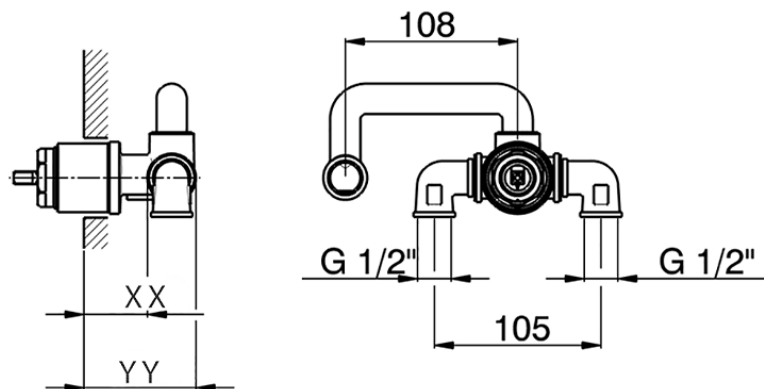

Parte empotrada monomando lavabo de pared EMPOTRADO_ZA006510

Piastra/Plate/Plaque/Platte/Placa

2-3mm: XX 22-55 YY 53-87

10mm: XX 15-40 YY 45-70