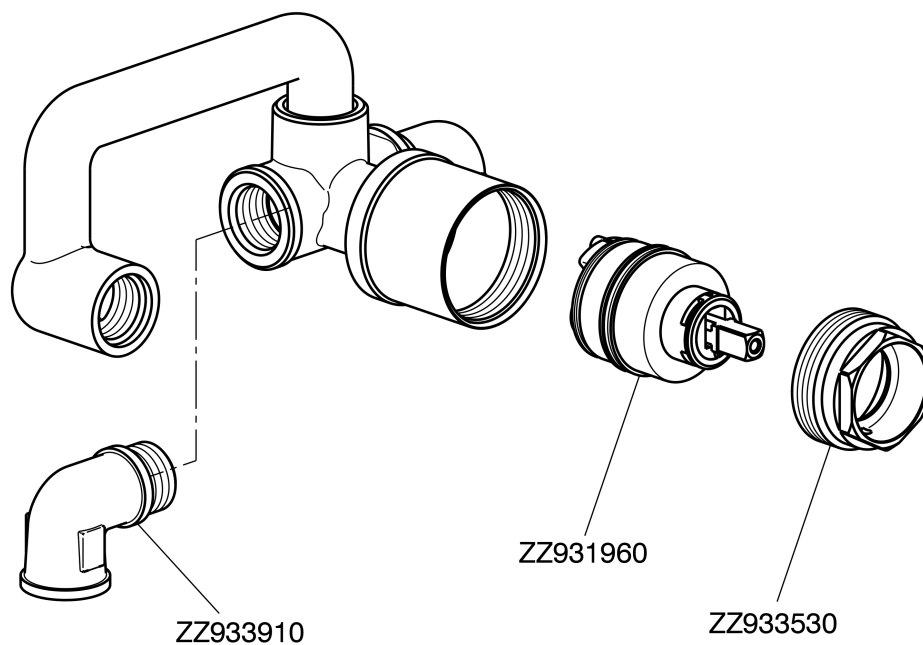

Parte empotrada monomando lavabo de pared EMPOTRADO_ZA006510

ZA006510

<https://es.cisal.it/parte-empotrada-monomando-lavabo-de-pared-empotrado-za006510>

2026-06-19