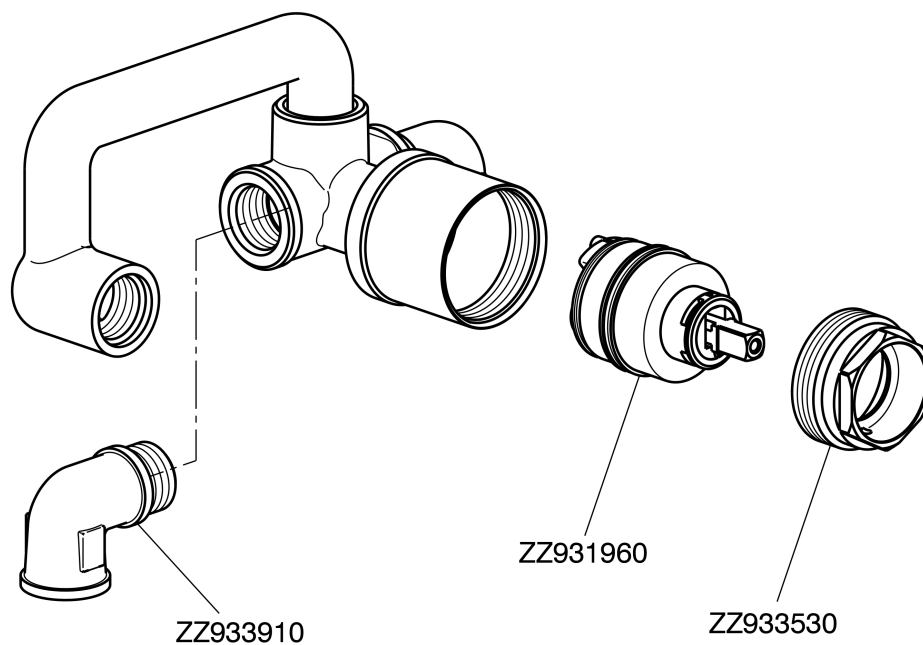

Parte empotrada monomando lavabo de pared EMPOTRADO_ZA006510

ZA006510

<https://es.cisal.it/parte-empotrada-monomando-lavabo-de-pared-empotrado-za006510>

2026-04-29