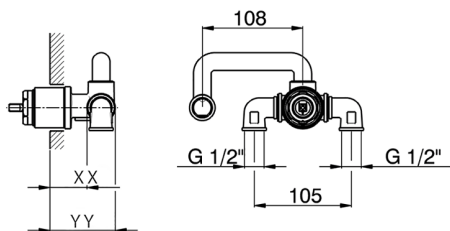

## Parte empotrada monomando lavabo de pared EMPOTRADO\_ZA006510

MODELO **ZA006510**

Parte empotrada monomando lavabo de pared, sin parte externa

ACABADOS DISPONIBLES

**04** 04 Sin acabado

CARACTERÍSTICAS

Recambio Cartucho **ZZ93196000**

Empotrado **1**

**Cartucho Monomando 38 mm**

Piastra/Plate/Plaque/Platte/Placa

2-3mm: XX 22-55 YY 53-87

10mm: XX 15-40 YY 45-70

## Parte empotrada monomando lavabo de pared EMPOTRADO\_ZA006510

ZA006510

<https://es.cisal.it/parte-empotrada-monomando-lavabo-de-pared-empotrado-za006510>

2026-04-30