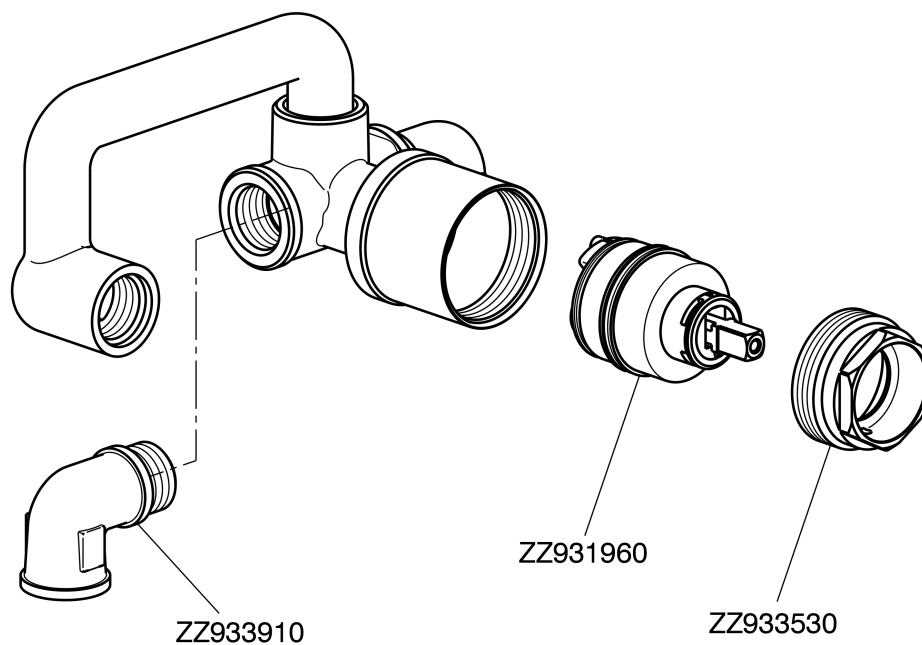

## Parte empotrada monomando lavabo de pared EMPOTRADO\_ZA006510

MODELO **ZA006510**

Parte empotrada monomando lavabo de pared, sin parte externa

ACABADOS DISPONIBLES

**04** 04 Sin acabado

CARACTERÍSTICAS

Recambio Cartucho **ZZ93196000**

Empotrado **1**

**Cartucho Monomando 38 mm**

Piastra/Plate/Plaque/Platte/Placa

2-3mm: XX 22-55 YY 53-87

10mm: XX 15-40 YY 45-70

## Parte empotrada monomando lavabo de pared EMPOTRADO\_ZA006510

ZA006510

<https://es.cisal.it/parte-empotrada-monomando-lavabo-de-pared-empotrado-za006510>

2026-04-30