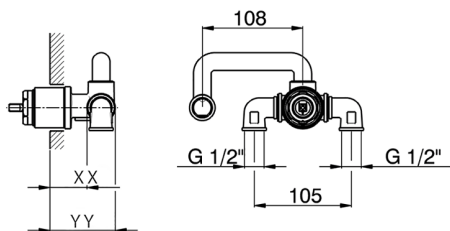

## Parte empotrada monomando lavabo de pared EMPOTRADO\_ZA006510

MODELO **ZA006510**

Parte empotrada monomando lavabo de pared, sin parte externa

ACABADOS DISPONIBLES

**04** 04 Sin acabado

CARACTERÍSTICAS

Recambio Cartucho **ZZ93196000**

Empotrado **1**

**Cartucho Monomando 38 mm**

Piastra/Plate/Plaque/Platte/Placa

2-3mm: XX 22-55 YY 53-87

10mm: XX 15-40 YY 45-70

## Parte empotrada monomando lavabo de pared EMPOTRADO\_ZA006510

ZA006510

<https://es.cisal.it/parte-empotrada-monomando-lavabo-de-pared-empotrado-za006510>

2026-06-19