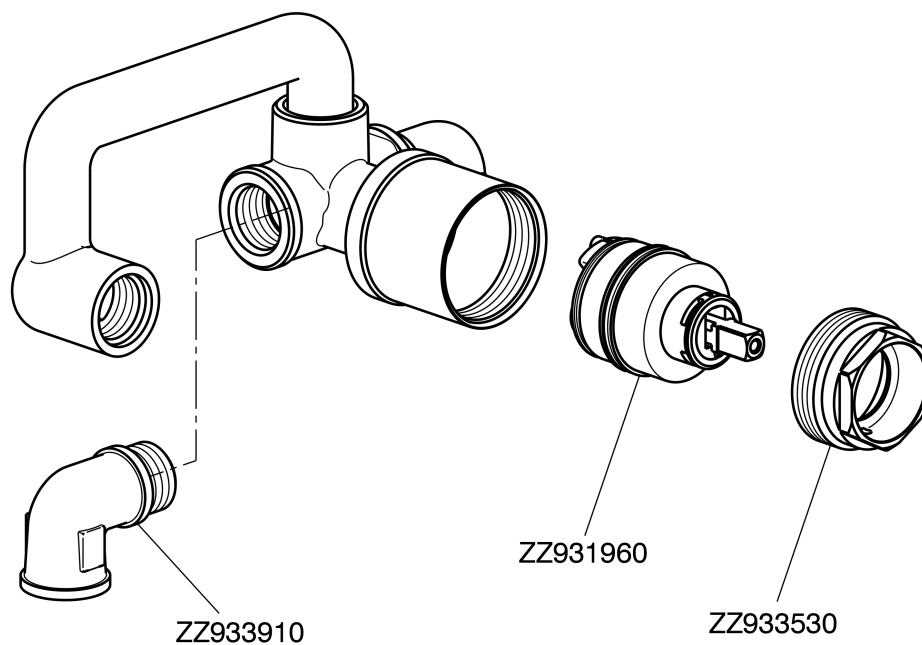

## Parte empotrada monomando lavabo de pared EMPOTRADO\_ZA006510

MODELO **ZA006510**

Parte empotrada monomando lavabo de pared, sin parte externa

ACABADOS DISPONIBLES

**04** 04 Sin acabado

CARACTERÍSTICAS

Recambio Cartucho **ZZ93196000**

Empotrado **1**

**Cartucho Monomando 38 mm**

Piastra/Plate/Plaque/Platte/Placa

2-3mm: XX 22-55 YY 53-87

10mm: XX 15-40 YY 45-70

## Parte empotrada monomando lavabo de pared EMPOTRADO\_ZA006510

ZA006510

<https://es.cisal.it/parte-empotrada-monomando-lavabo-de-pared-empotrado-za006510>

2026-06-19