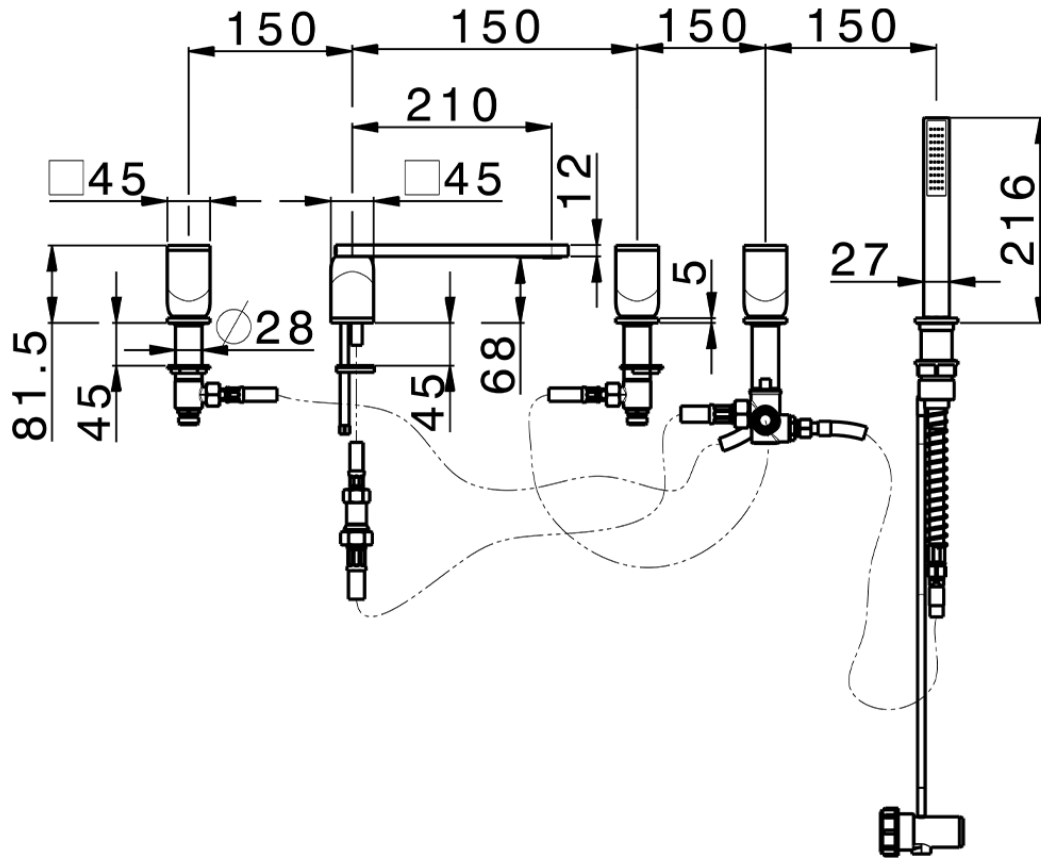

Borde bañera 5 agujeros HI-RISE_RM000260

RM000260

<https://es.cisal.it/borde-banera-5-agujeros-hi-rise-rm000260>

2026-06-14