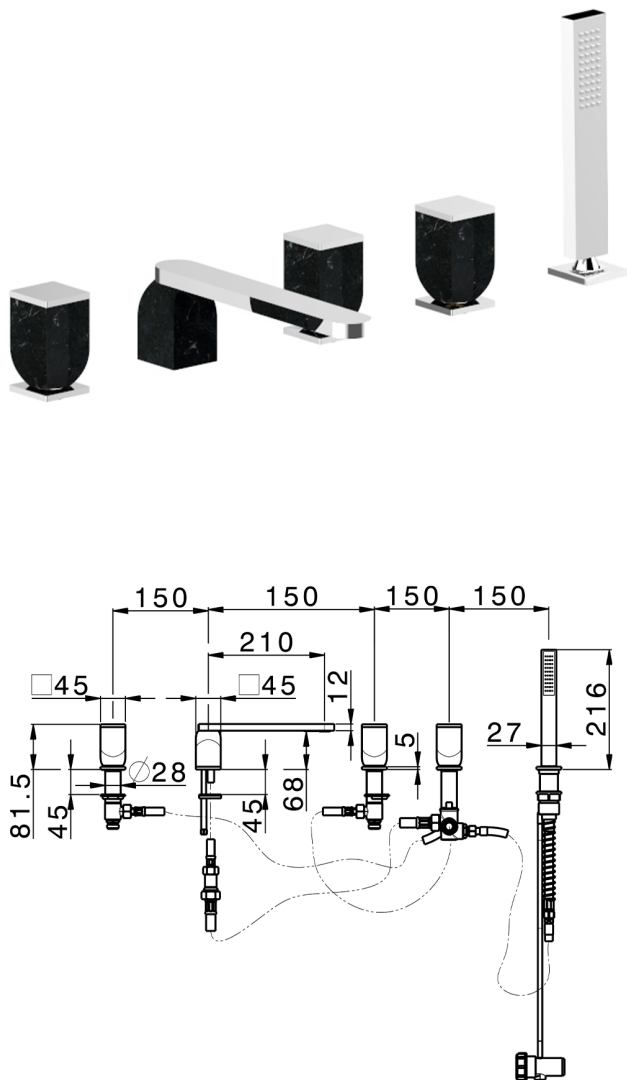

Borde bañera 5 agujeros HI-RISE_RM000260

MODELO **RM000260**

Borde bañera 5 agujeros,desviador 2 salidas,duchita una función minimalista 35x15 mm Latón,flexible extraíble 150 cm

ACABADOS DISPONIBLES

- **7S** 7S M3rmarol Blanco Carrara/Oro Cepillado
- **7X** 7X M3rmarol Blanco Carrara/Niquel Cepillado
- **7Y** 7Y M3rmarol Blanco Carrara/Cromo
- **8A** 8A M3rmarol Negro Marquina/Oro Cepillado
- **8B** 8B M3rmarol Negro Marquina/Oro 24K
- **8D** 8D M3rmarol Negro Marquina/Cromo

CARACTERÍSTICAS

2026-04-29