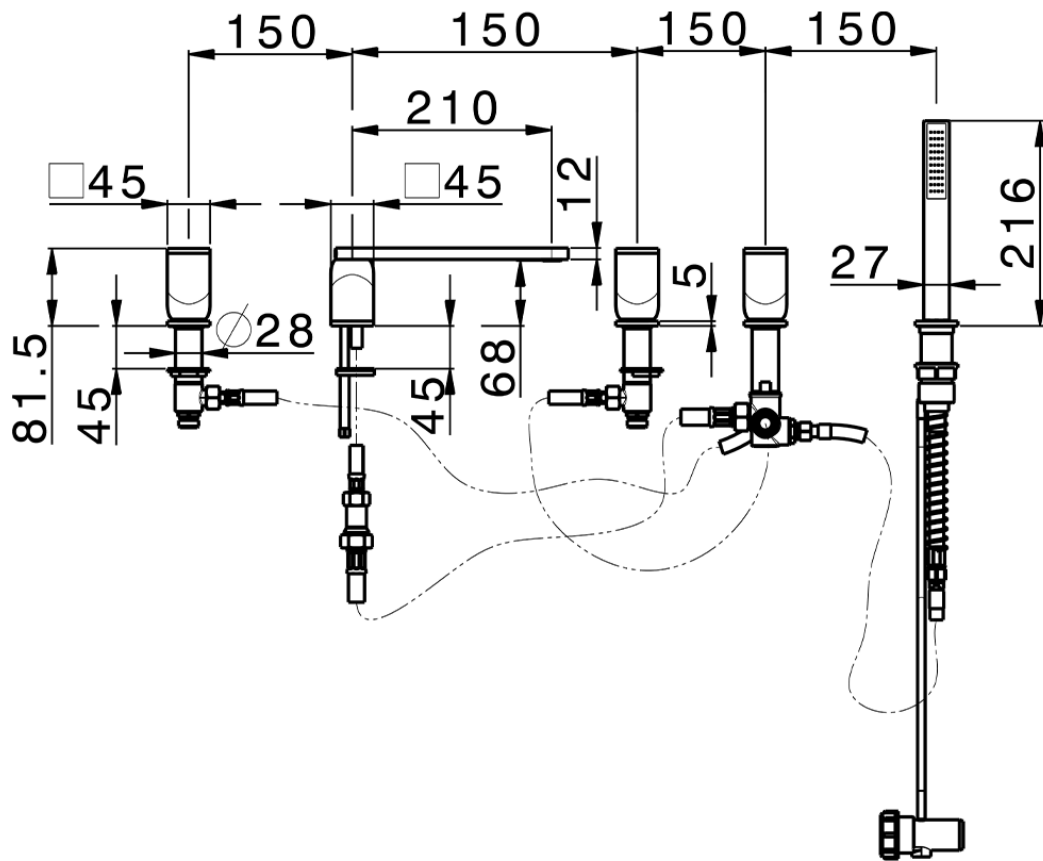

Borde bañera 5 agujeros HI-RISE_RM000260

RM000260

<https://es.cisal.it/borde-banera-5-agujeros-hi-rise-rm000260>

2026-06-14