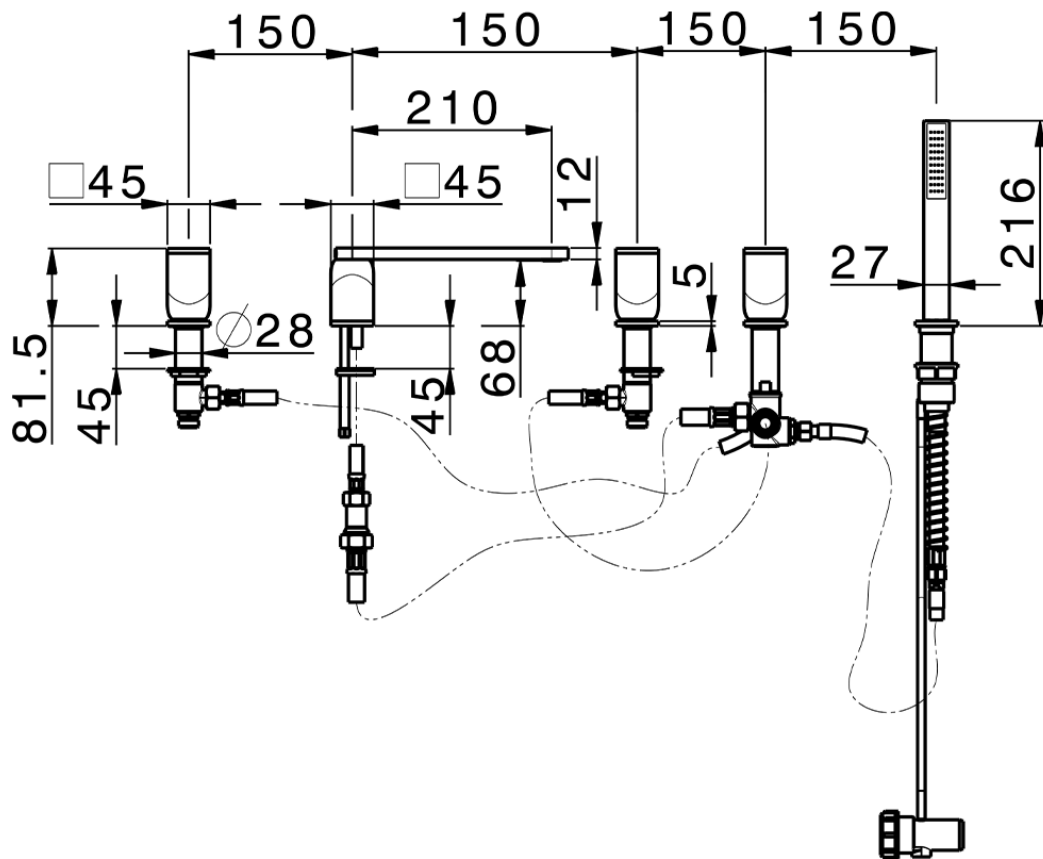

Borde bañera 5 agujeros HI-RISE_RM000260

RM000260

<https://es.cisal.it/borde-banera-5-agujeros-hi-rise-rm000260>

2026-04-29