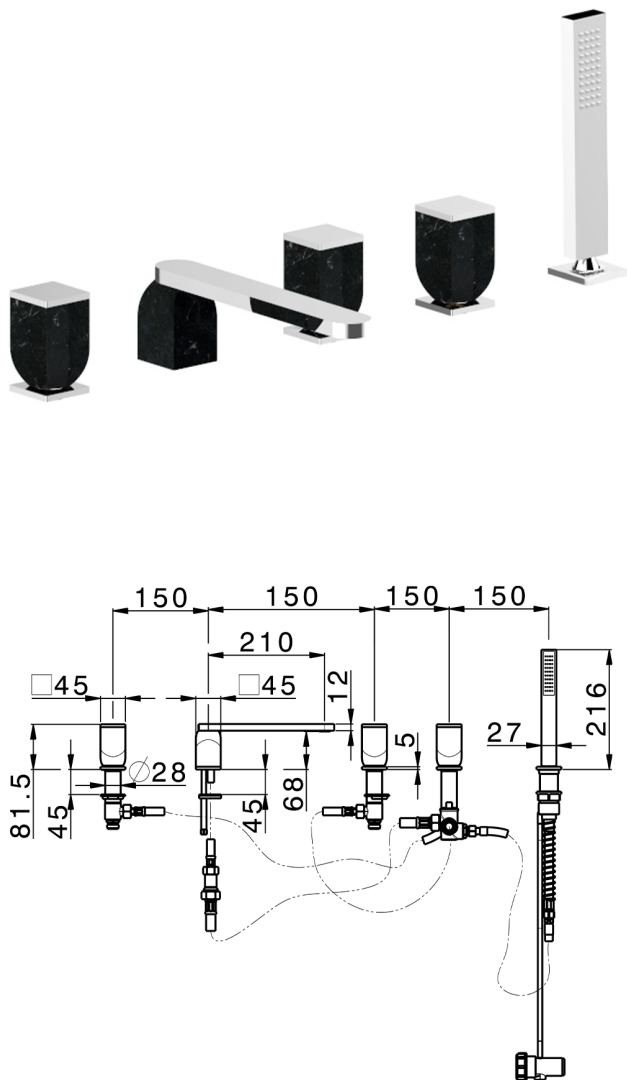

## Borde bañera 5 agujeros HI-RISE\_RM000260

MODELO **RM000260**

Borde bañera 5 agujeros,desviador 2 salidas,duchita una función minimalista 35x15 mm Latón,flexible extraíble 150 cm

ACABADOS DISPONIBLES

**7S** 7S M3rmar Blanco Carrara/Oro Cepillado

**7X** 7X M3rmar Blanco Carrara/Niquel Cepillado

**7Y** 7Y M3rmar Blanco Carrara/Cromo

**8A** 8A M3rmar Negro Marquina/Oro Cepillado

**8B** 8B M3rmar Negro Marquina/Oro 24K

**8D** 8D M3rmar Negro Marquina/Cromo