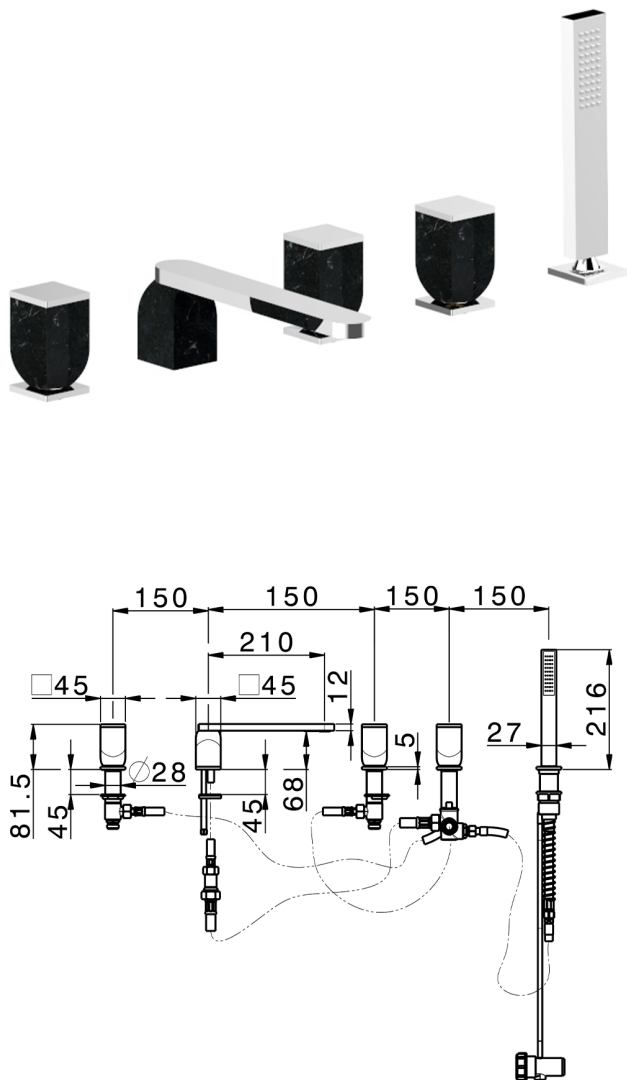

Borde bañera 5 agujeros HI-RISE_RM000260

MODELO **RM000260**

Borde bañera 5 agujeros,desviador 2 salidas,duchita una función minimalista 35x15 mm Latón,flexible extraíble 150 cm

ACABADOS DISPONIBLES

- **7S** 7S M3rmar Blanco Carrara/Oro Cepillado
- **7X** 7X M3rmar Blanco Carrara/Niquel Cepillado
- **7Y** 7Y M3rmar Blanco Carrara/Cromo
- **8A** 8A M3rmar Negro Marquina/Oro Cepillado
- **8B** 8B M3rmar Negro Marquina/Oro 24K
- **8D** 8D M3rmar Negro Marquina/Cromo

CARACTERÍSTICAS

2026-06-14