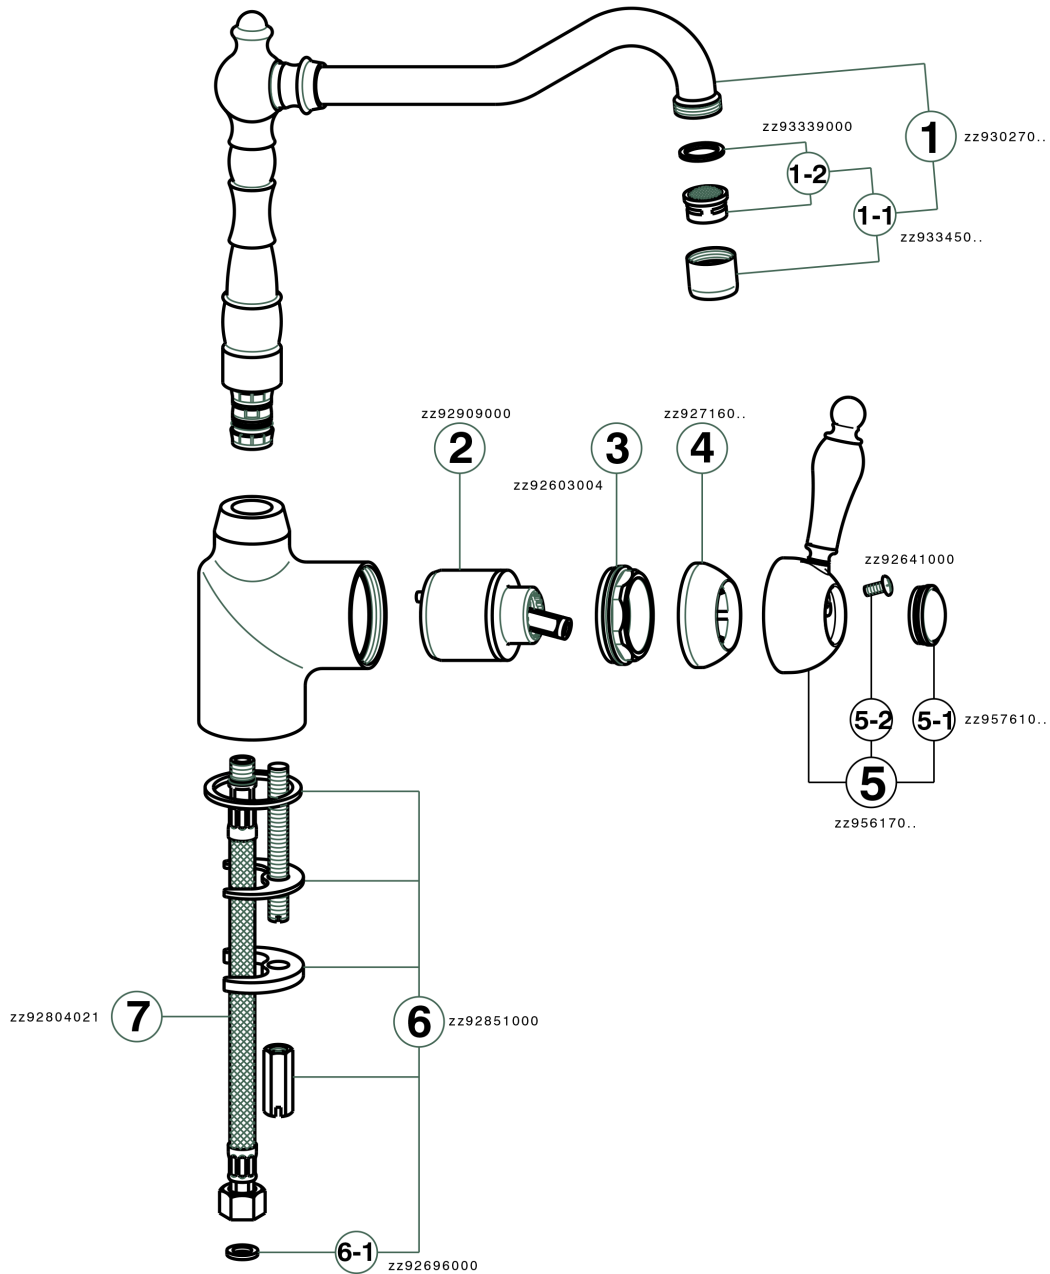

Fregadero monomando ARCANA EMPRESS_EM002530

EM002530

<https://es.cisal.it/fregadero-monomando-arcana-empress-em002530>

2024-11-23