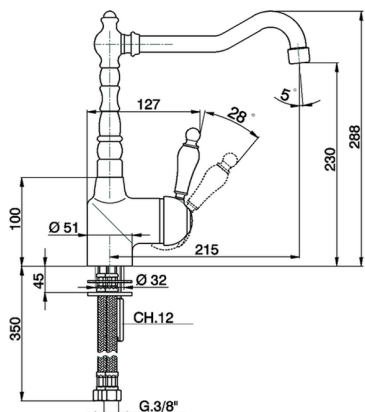

Fregadero monomando ARCANA EMPRESS_EM002530

MODELO **EM002530**

Fregadero monomando, caño giratorio, latiguillos acero G.3/8"

ACABADOS DISPONIBLES

-  **21** 21 Cromo
-  **24** 24 Oro
-  **26** 26 Cobre Viejo
-  **27** 27 Bronce Viejo
-  **2A** 2A Niquel Satinado Cepillado
-  **74** 74 Cromo/Oro

CARACTERÍSTICAS

Recambio Cartucho **ZZ92909000**

Cartucho Monomando 43 mm

Fregadero monomando ARCANA EMPRESS_EM002530

EM002530

<https://es.cisal.it/fregadero-monomando-arcana-empress-em002530>

2024-11-27