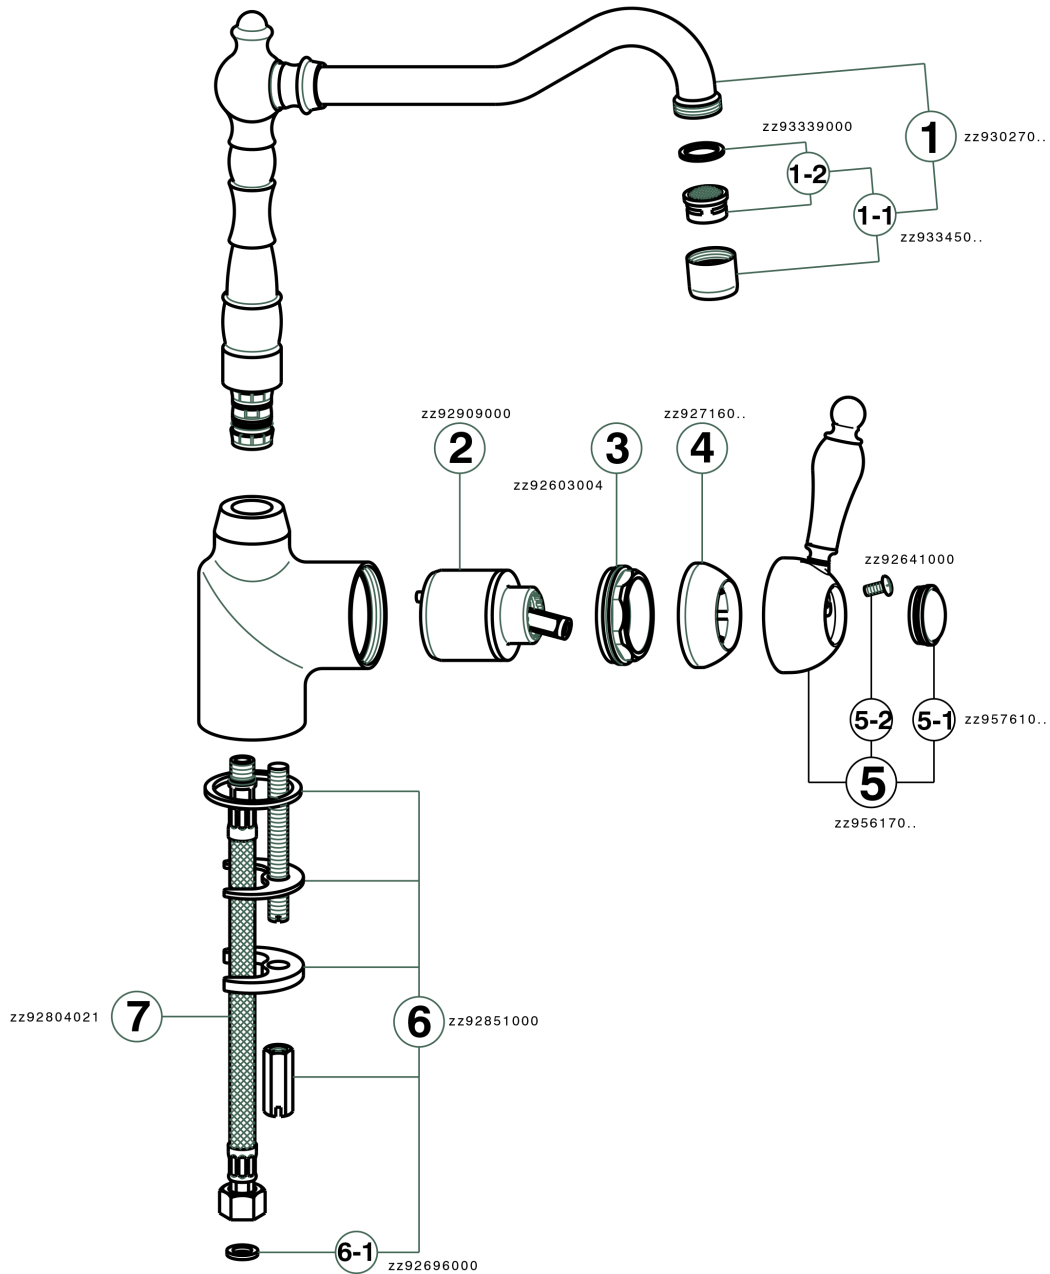

Fregadero monomando ARCANA EMPRESS_EM002530

MODELO **EM002530**

Fregadero monomando, caño giratorio, latiguillos acero G.3/8"

ACABADOS DISPONIBLES

-  **21** 21 Cromo
-  **24** 24 Oro
-  **26** 26 Cobre Viejo
-  **27** 27 Bronce Viejo
-  **2A** 2A Niquel Satinado Cepillado
-  **74** 74 Cromo/Oro

CARACTERÍSTICAS

Recambio Cartucho **ZZ92909000**

Cartucho Monomando 43 mm

Fregadero monomando ARCANA EMPRESS_EM002530

EM002530

<https://es.cisal.it/fregadero-monomando-arcana-empress-em002530>

2024-11-27