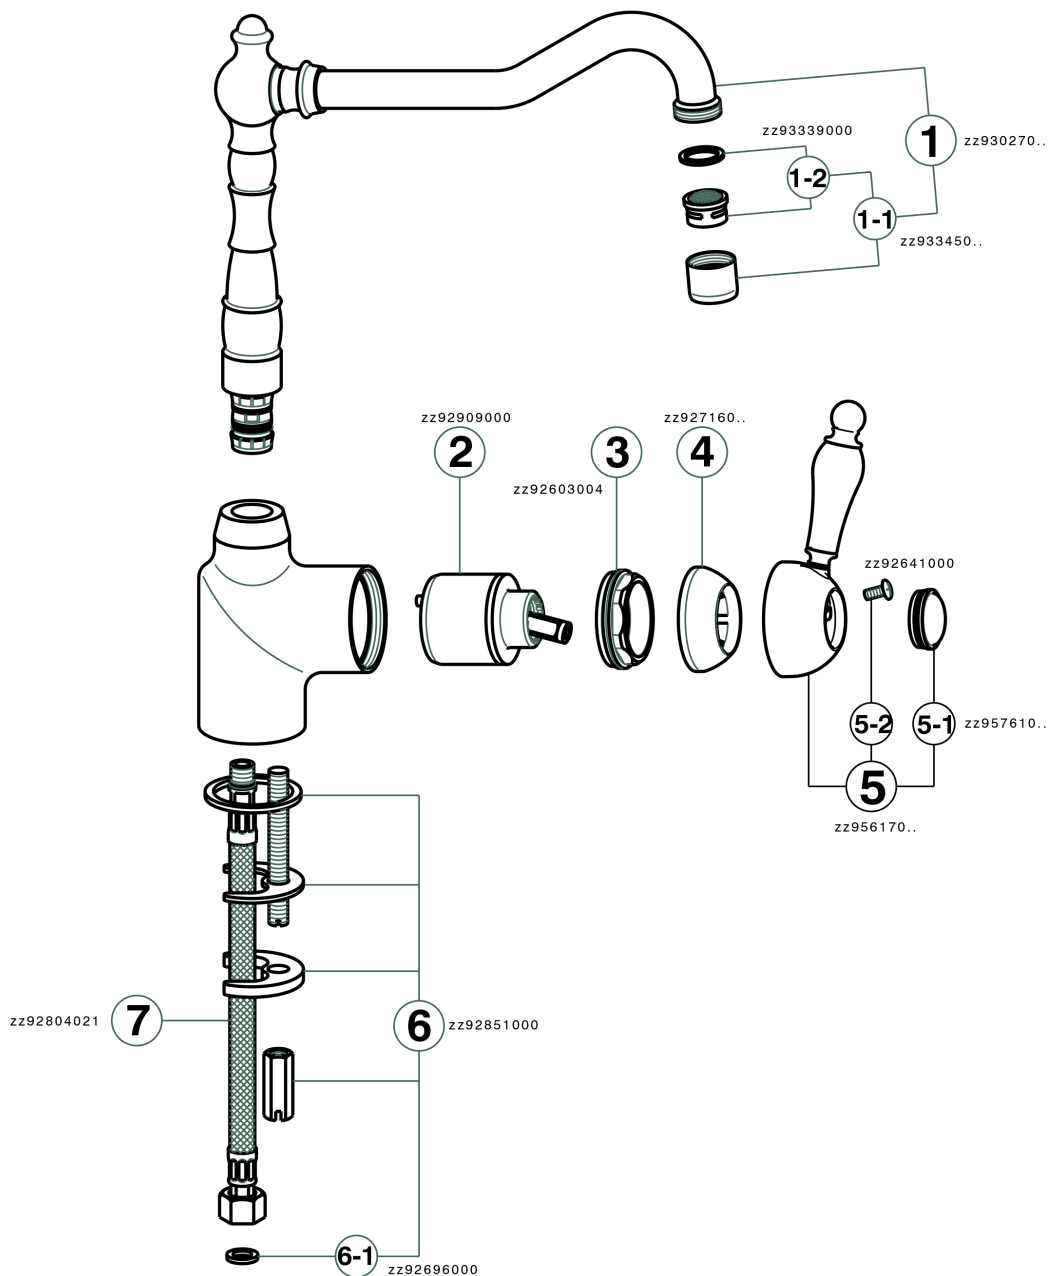

Fregadero monomando ARCANA EMPRESS_EM002530

MODELO **EM002530**

Fregadero monomando, caño giratorio, latiguillos acero G.3/8"

ACABADOS DISPONIBLES

-  **21** 21 Cromo
-  **24** 24 Oro
-  **26** 26 Cobre Viejo
-  **27** 27 Bronce Viejo
-  **2A** 2A Niquel Satinado Cepillado
-  **74** 74 Cromo/Oro

CARACTERÍSTICAS

Recambio Cartucho **ZZ92909000**

Cartucho Monomando 43 mm

Fregadero monomando ARCANA EMPRESS_EM002530

EM002530

<https://es.cisal.it/fregadero-monomando-arcana-empress-em002530>

2024-11-23