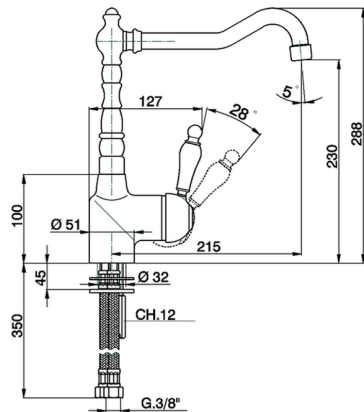

Fregadero monomando ARCANA EMPRESS_EM002530

MODELO **EM002530**

Fregadero monomando, caño giratorio, latiguillos acero G.3/8"

ACABADOS DISPONIBLES

-  **21** 21 Cromo
-  **24** 24 Oro
-  **26** 26 Cobre Viejo
-  **27** 27 Bronce Viejo
-  **2A** 2A Niquel Satinado Cepillado
-  **74** 74 Cromo/Oro

CARACTERÍSTICAS

Recambio Cartucho **ZZ92909000**

Cartucho Monomando 43 mm

Fregadero monomando ARCANA EMPRESS_EM002530

EM002530

<https://es.cisal.it/fregadero-monomando-arcana-empress-em002530>

2024-11-23