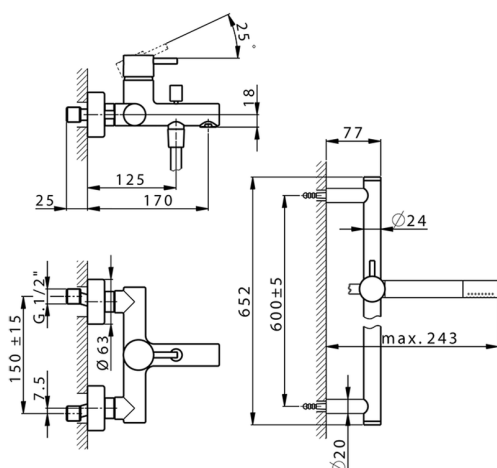

Bañera monomando con duplex NUOVA LESS_LN000060

MODELO **LN000060**

Bañera monomando con duplex, barra 60 cm con soporte corredizo, duchita una función minimal de Latón, flexible lisse SUPREME 150 cm

ACABADOS DISPONIBLES

-  **21** 21 Cromo
-  **2F** 2F Níquel Cepillado
-  **40** 40 Negro Mate
-  **4Q** 4Q Blanco Mate

CARACTERÍSTICAS

Recambio Cartucho **ZZ95435000**

Cartucho Monomando 35 mm

EcoStop

La función EcoStop limita el caudal del agua aproximadamente el 50% de la salida máxima con una leve resistencia en la maneta. Basta con empujar ligeramente más allá de la mitad del tope sólo cuando se requiera la salida máxima de agua. Esto permitirá ahorrar hasta un 50% de agua.