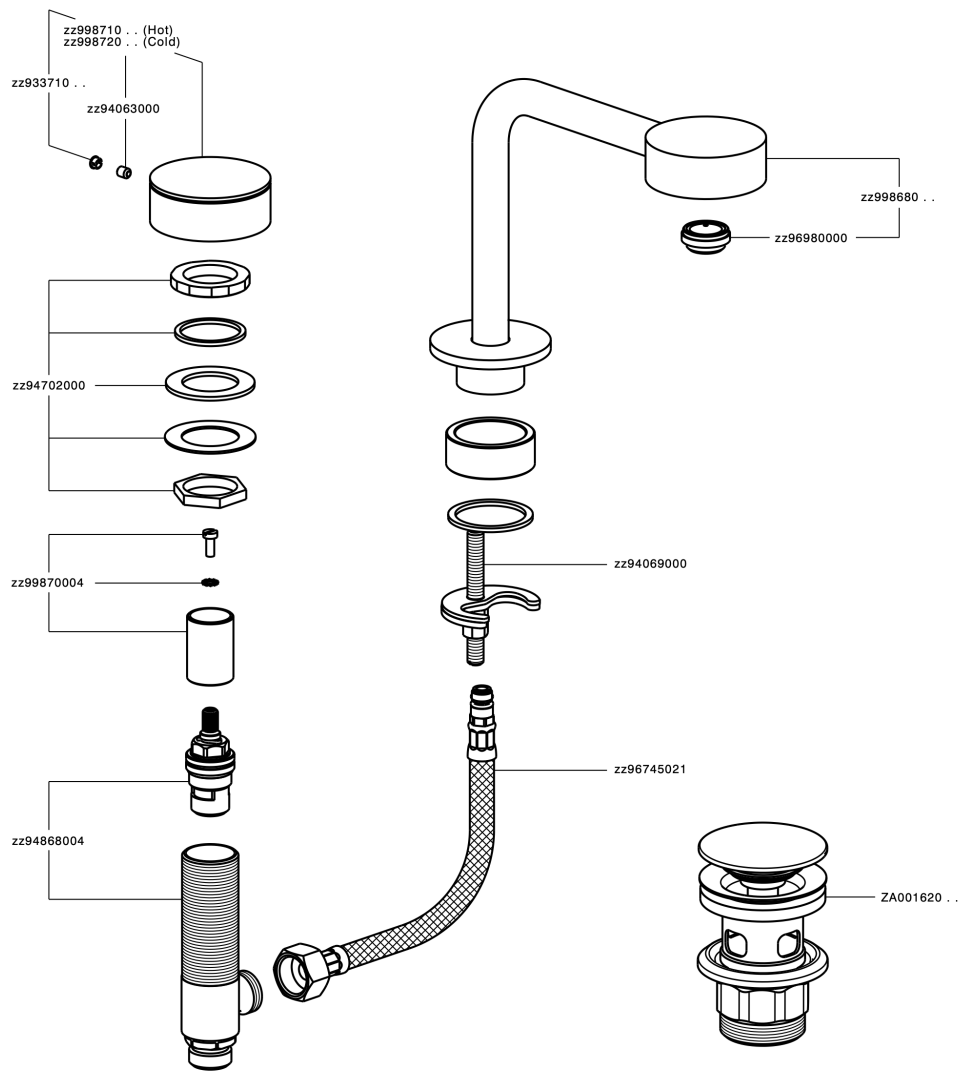

Lavabo 3 agujeros SLIM_SM001020

MODELO **SM001020**

Lavabo 3 agujeros, con desagüe Click Clack 1"1/4

ACABADOS DISPONIBLES

-  **40** 40 Negro Mate
-  **4Q** 4Q Blanco Mate
-  **6T** 6T Cromo/Negro Mate
-  **7D** 7D Niquel Brillo/Negro Mate

CARACTERÍSTICAS

Lavabo 3 agujeros SLIM_SM001020

SM001020

<https://es.cisal.it/lavabo-3-agujeros-slim-sm001020>

2025-01-15