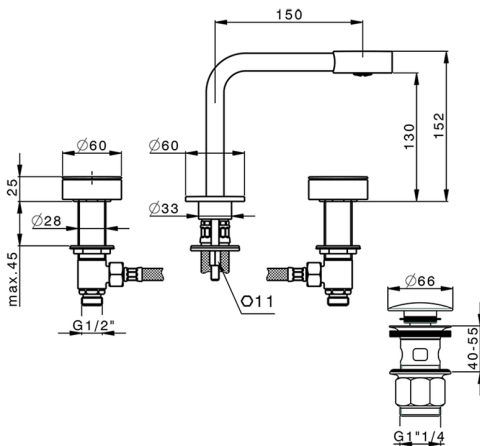

Lavabo 3 agujeros SLIM_SM001020

MODELO **SM001020**

Lavabo 3 agujeros, con desagüe Click Clack 1"1/4

ACABADOS DISPONIBLES

-  **40** 40 Negro Mate
-  **4Q** 4Q Blanco Mate
-  **6T** 6T Cromo/Negro Mate
-  **7D** 7D Niquel Brillo/Negro Mate

CARACTERÍSTICAS

Lavabo 3 agujeros SLIM_SM001020

SM001020

<https://es.cisal.it/lavabo-3-agujeros-slim-sm001020>

2025-01-15