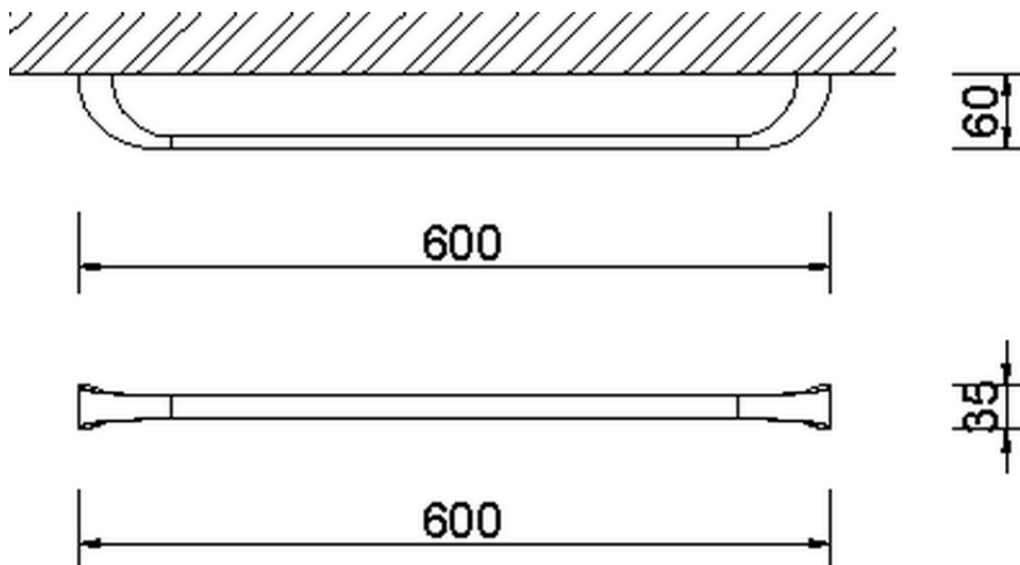

Toallero ACCESORIOS BAÑO_AE090102

AE090102

<https://es.cisal.it/toallero-accesorios-bano-ae090102>

2026-05-01