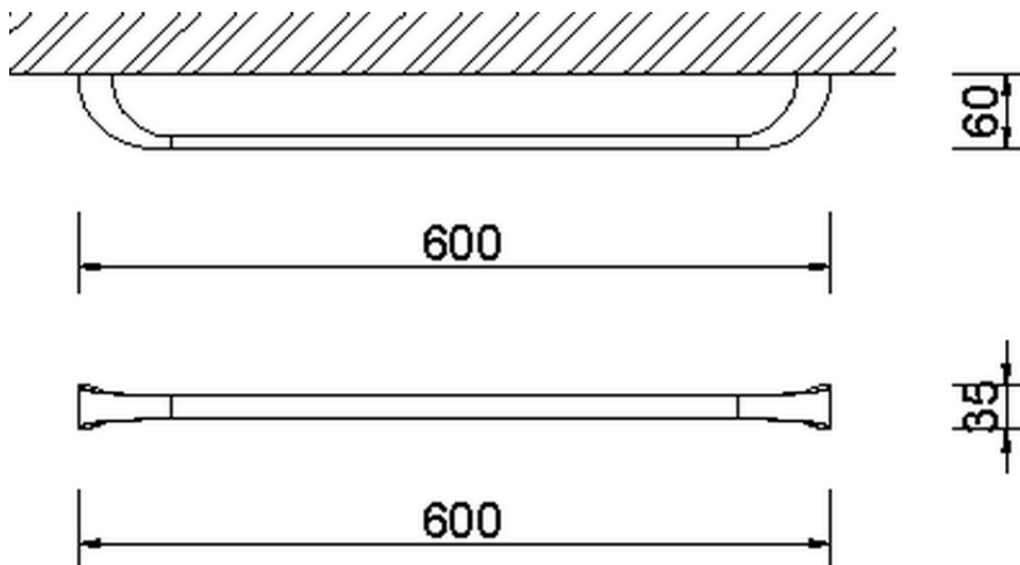

Toallero ACCESORIOS BAÑO_AE090102

AE090102

<https://es.cisal.it/toallero-accesorios-bano-ae090102>

2026-06-15