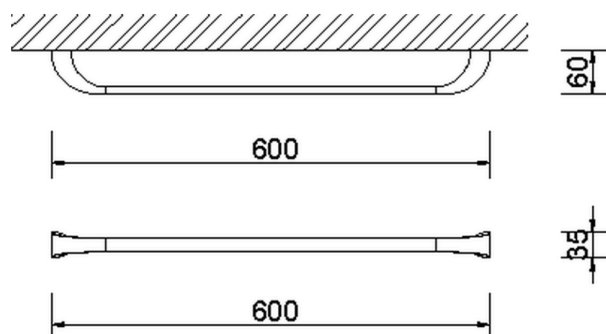

## Toallero ACCESORIOS BAÑO\_AE090102

MODELO **AE090102**

Toallero

ACABADOS DISPONIBLES

CARACTERÍSTICAS

2026-06-19