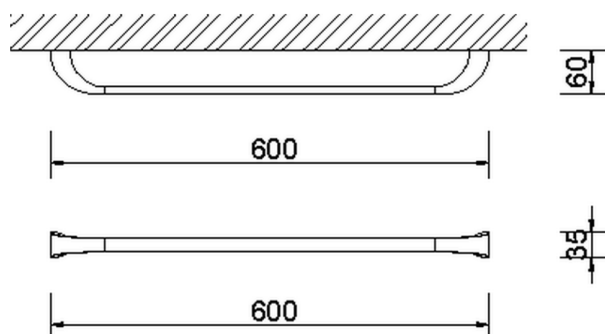

Toallero ACCESORIOS BAÑO_AE090102

MODELO **AE090102**

Toallero

ACABADOS DISPONIBLES

CARACTERÍSTICAS

2026-05-01