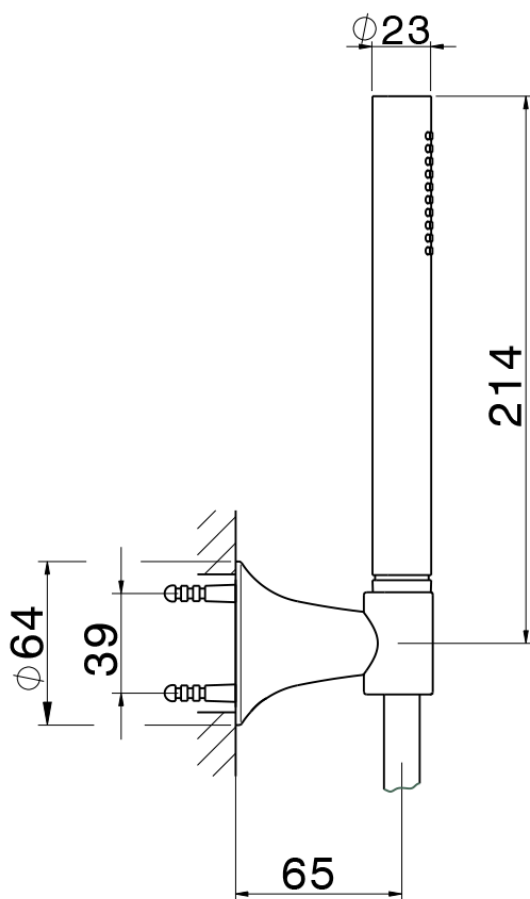

Conjunto ducha duplex VITA_VI003050

VI003050

<https://es.cisal.it/conjunto-ducha-duplex-vita-vi003050>

2026-06-13