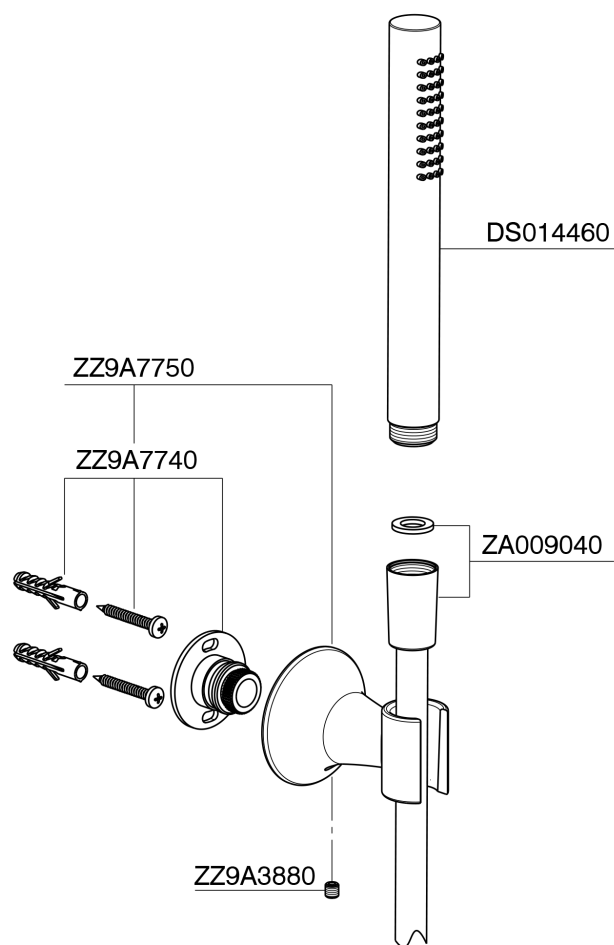

Conjunto ducha duplex VITA_VI003050

VI003050

<https://es.cisal.it/conjunto-ducha-duplex-vita-vi003050>

2026-04-29