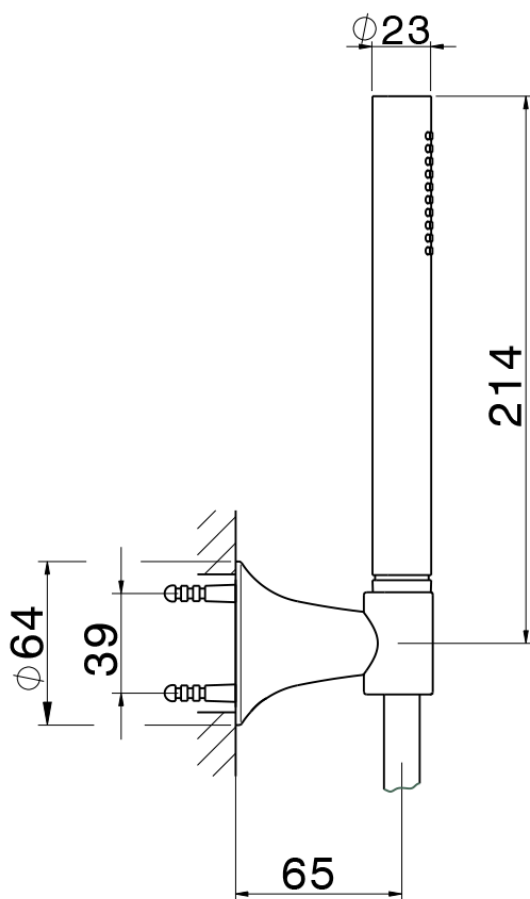

Conjunto ducha duplex VITA_VI003050

VI003050

<https://es.cisal.it/conjunto-ducha-duplex-vita-vi003050>

2026-04-30