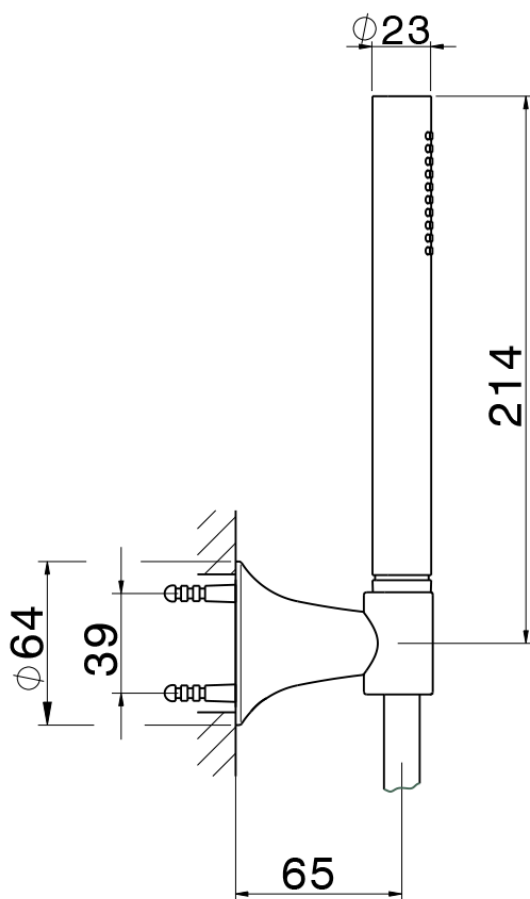

Conjunto ducha duplex VITA_VI003050

VI003050

<https://es.cisal.it/conjunto-ducha-duplex-vita-vi003050>

2026-04-29