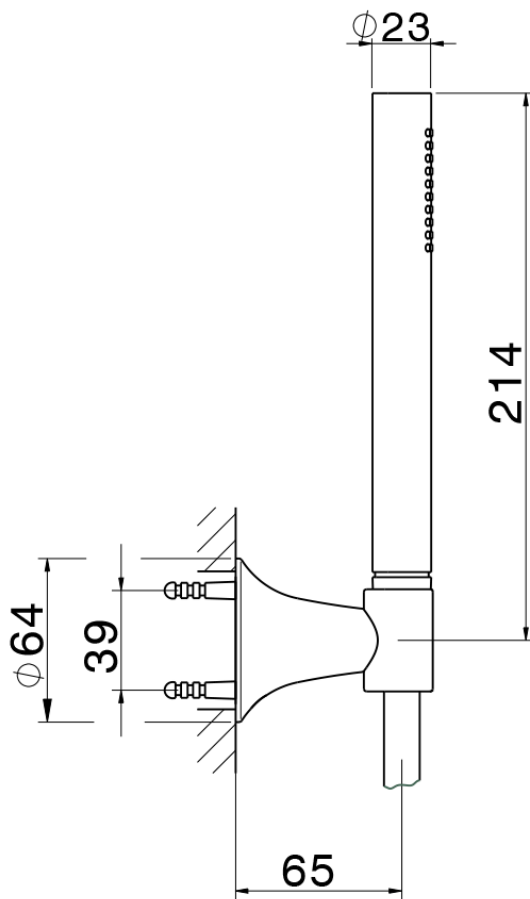

Conjunto ducha duplex VITA_VI003050

VI003050

<https://es.cisal.it/conjunto-ducha-duplex-vita-vi003050>

2026-06-14