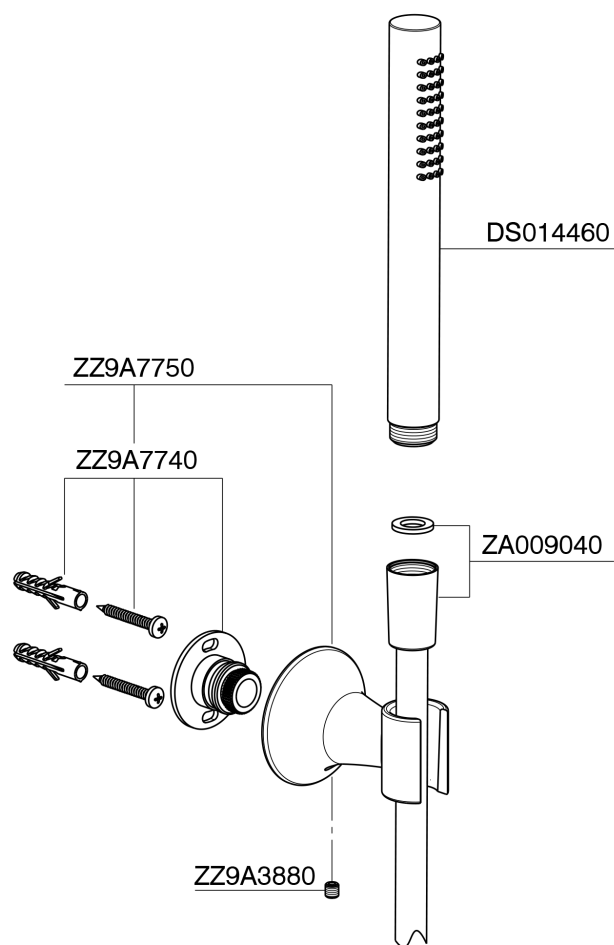

## Conjunto ducha duplex VITA\_VI003050

VI003050

<https://es.cisal.it/conjunto-ducha-duplex-vita-vi003050>

2026-04-29