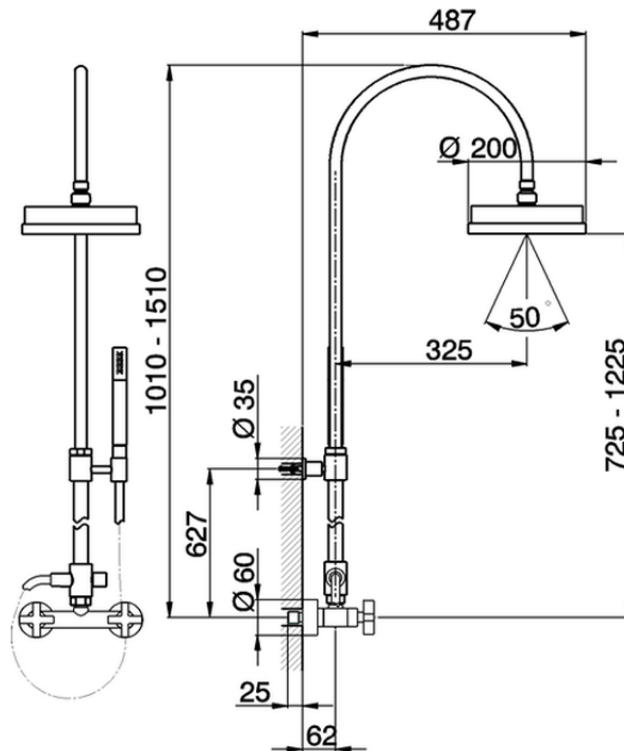

Columna ducha 2 funciones BARCELONA_BA004051

BA004051

<https://es.cisal.it/columna-ducha-2-funciones-barcelona-ba004051>

2026-06-19