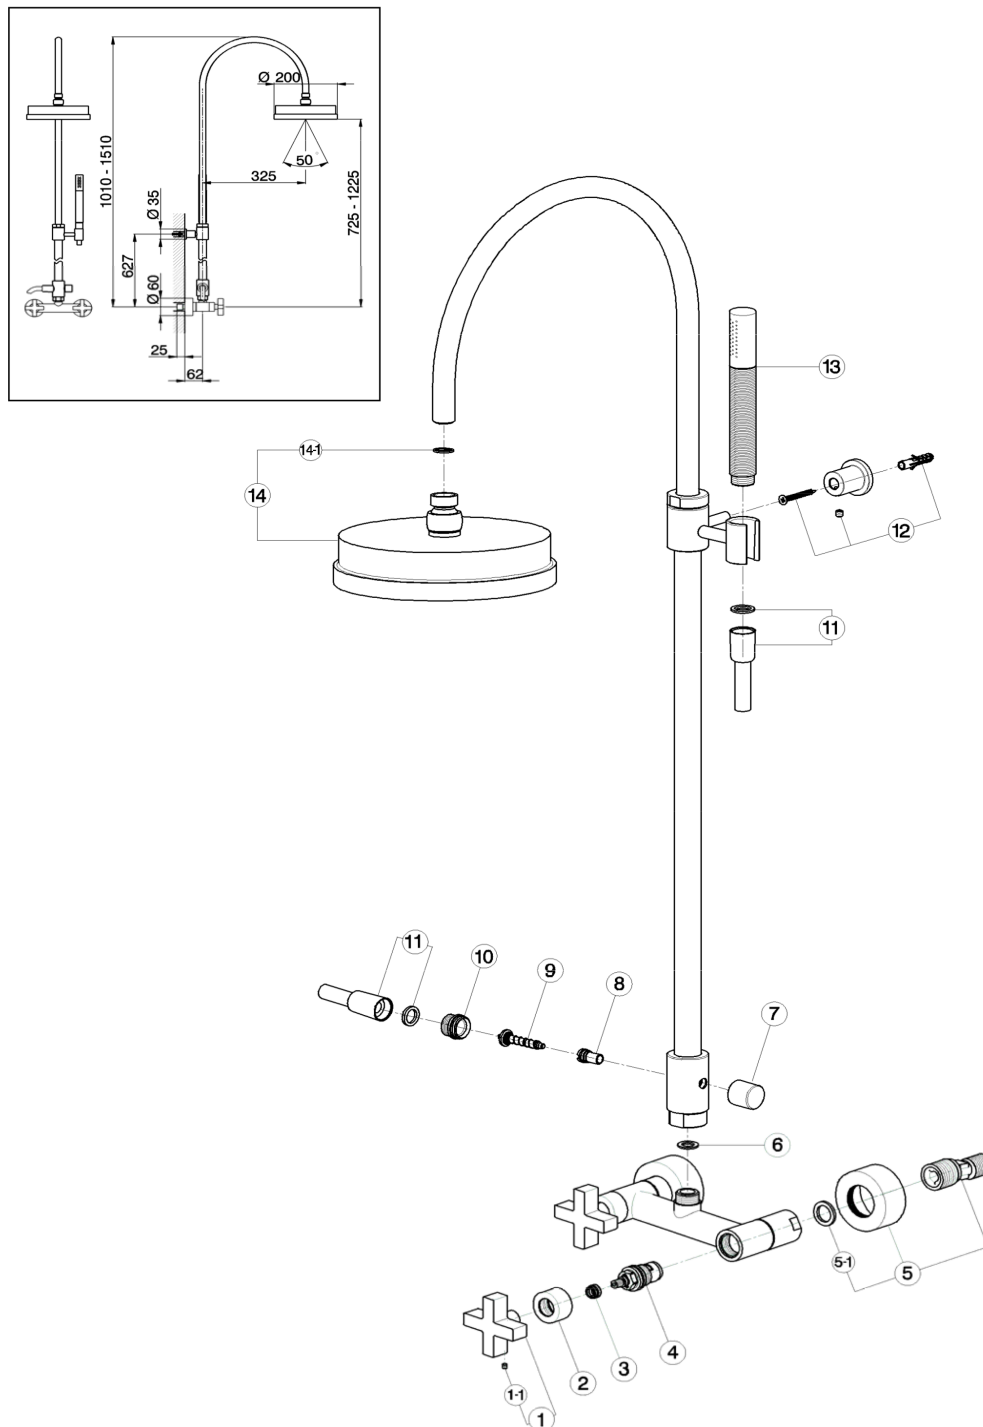

Columna ducha 2 funciones BARCELONA_BA004051

cisal

BA 00405 1

da Febbraio 2009 - from February 2009
ab Februar 2009 - de Février 2009

BA004051

<https://es.cisal.it/columna-ducha-2-funciones-barcelona-ba004051>

Columna ducha 2 funciones BARCELONA_BA004051

cisal

BA 00405 1

da Febbraio 2009 - from February 2009
ab Februar 2009 - de Février 2009

NR.	DESCRIZIONE DESCRIPTION BESCREIBUNG DESCRIPTION	N.CODICE CODE NO. WERSKNR. NR.CODE	NR.	DESCRIZIONE DESCRIPTION BESCREIBUNG DESCRIPTION	N.CODICE CODE NO. WERSKNR. NR.CODE	NR.	DESCRIZIONE DESCRIPTION BESCREIBUNG DESCRIPTION	N.CODICE CODE NO. WERSKNR. NR.CODE
1	Maniglia BA per monofori Croisillon BA pour mélangeur monotrou Handle BA for single hole mixer Griff BA fuer Einloch Batterien	ZZ932890	7	Pomolo per deviazione Pommeau pour inverseur Knob for diverter Zugknopf Umsteller	ZZ933290	14-1	Guarnizione fibra 18,5x11x2 Joint en fibre 18,5x11x2 Gasket rubber 18,5x11x2 Fiberdichtung 18,5x11x2	ZZ927140
1-1	Grano punta piana inox M.4x4 Vis speciale inox M.4x4 Screw stainless steel M.4x4 Madenschraube M.4x4	ZZ933280	8	Corpo deviazione automatica Corps inverseur automatique Body for automatic diverter Körper für automatische Umstellung	ZZ949860			
2	Cappuccio coprivotone BA Rosace couvre tete BA Escutcheon BA Abdeckkappe BA	ZZ933270	9	Asta deviazione completa Tige inverseur complète Complete diverting rod Umstellung	ZZ933140			
3	Riduzione brocciata completa Reduction avec brochage complete Complete broached reduction piece Verkuerzung Raemwerkzeug komplett	ZZ933300	10	Attacco flessibile Raccordo flex Flexible connection Flex Anschluss	ZZ931410			
4	Vitone ceramico 1/2" DX 90° Tete ceramique 1/2" droite 90° Ceramic headvalve 1/2" right 90° Keramikoberteil 1/2" - rechts - 90°	ZZ929070	11	Flessibile D.14x150 1/2" conico x 1/2" Flexible D.14x150 avec raccord 1/2" Hose D.14x150 1/2"x1/2" Schlauch D.14x150 1/2" Konus x 1/2"	ZA009030			
5	Eccentrico con rosone BA Excentrique + rosace BA Excentric ocnnection with escutch. BA S-Anschluss mit Rosette BA	ZZ932980	12	Set installazione asta doccia Set installation colonne de douche Installation set for sliding bar Installationsset für Wandstange	ZZ949870			
5-1	Guarnizione NBR 90 SH. 24x16x2,7 Joint NBR 90 SH. 24x16x2,7 Gasket NBR 90 SH. 24x16x2,7 Dichtung NBR 90 SH. 24x16x2,7	ZZ926890	13	Doccia minimale Douchette minimal Minimal handshower Handbrause minimal	DS014090			
6	Guarnizione fibra 18,5x11x2 Joint en fibre 18,5x11x2 Gasket rubber 18,5x11x2 Fiberdichtung 18,5x11x2	ZZ927140	14	Soffione doccia Pomme de douche Headshower Kopfbrause	DS016100			

BA004051

<https://es.cisal.it/columna-ducha-2-funciones-barcelona-ba004051>

2026-04-29