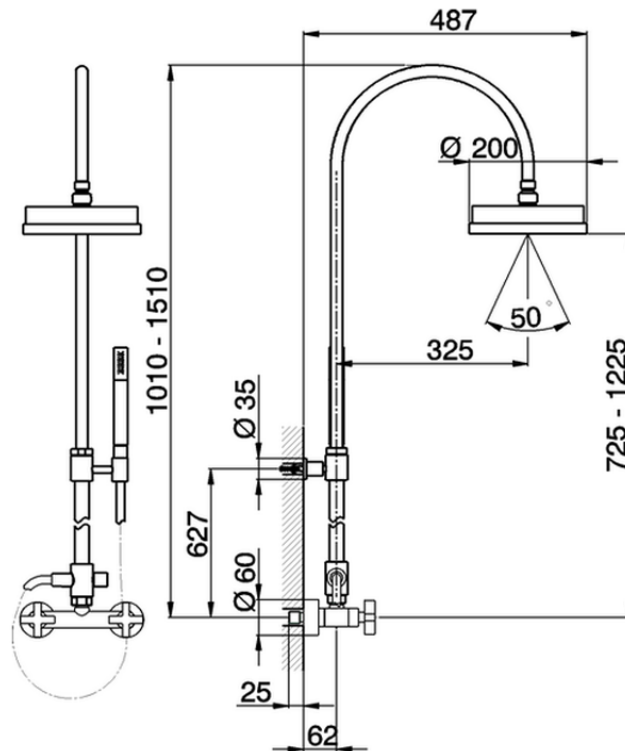

Columna ducha 2 funciones BARCELONA_BA004051

BA004051

<https://es.cisal.it/columna-ducha-2-funciones-barcelona-ba004051>

2026-06-19