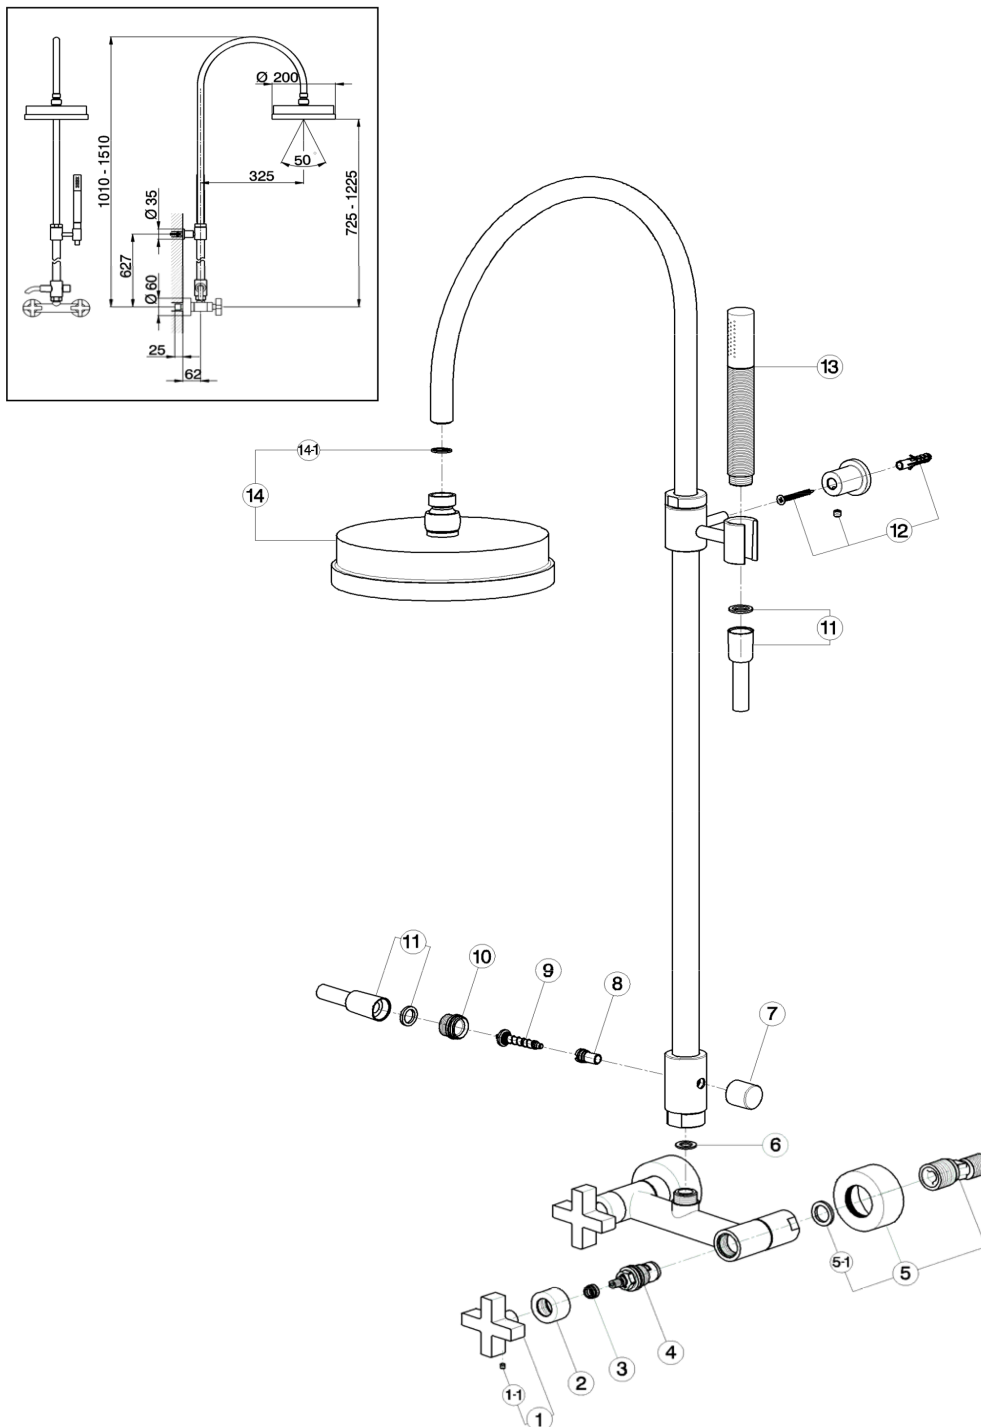

Columna ducha 2 funciones BARCELONA_BA004051

cisal

BA 00405 1

da Febbraio 2009 - from February 2009
ab Februar 2009 - de Février 2009

BA004051

<https://es.cisal.it/columna-ducha-2-funciones-barcelona-ba004051>

Columna ducha 2 funciones BARCELONA_BA004051

cisal

BA 00405 1

da Febbraio 2009 - from February 2009
ab Februar 2009 - de Février 2009

NR.	DESCRIZIONE DESCRIPTION BESCREIBUNG DESCRIPTION	N.CODICE CODE NO. WERSKNR. NR.CODE	NR.	DESCRIZIONE DESCRIPTION BESCREIBUNG DESCRIPTION	N.CODICE CODE NO. WERSKNR. NR.CODE	NR.	DESCRIZIONE DESCRIPTION BESCREIBUNG DESCRIPTION	N.CODICE CODE NO. WERSKNR. NR.CODE
1	Maniglia BA per monofori Croisillon BA pour mélangeur monotrou Handle BA for single hole mixer Griff BA fuer Einloch Batterien	ZZ932890	7	Pomolo per deviazione Pommeau pour inverseur Knob for diverter Zugknopf Umsteller	ZZ933290	14-1	Guarnizione fibra 18,5x11x2 Joint en fibre 18,5x11x2 Gasket rubber 18,5x11x2 Fiberdichtung 18,5x11x2	ZZ927140
1-1	Grano punta piana inox M.4x4 Vis speciale inox M.4x4 Screw stainless steel M.4x4 Madenschraube M.4x4	ZZ933280	8	Corpo deviazione automatica Corps inverseur automatique Body for automatic diverter Körper für automatische Umstellung	ZZ949860			
2	Cappuccio coprivotone BA Rosace couvre tete BA Escutcheon BA Abdeckkappe BA	ZZ933270	9	Asta deviazione completa Tige inverseur complète Complete diverting rod Umstellung	ZZ933140			
3	Riduzione brocciata completa Reduction avec brochage complete Complete broached reduction piece Verkuerzung Raemwerkzeug komplett	ZZ933300	10	Attacco flessibile Raccordo flex Flexible connection Flex Anschluss	ZZ931410			
4	Vitone ceramico 1/2" DX 90° Tete ceramique 1/2" droite 90° Ceramic headvalve 1/2" right 90° Keramikoberteil 1/2" - rechts - 90°	ZZ929070	11	Flessibile D.14x150 1/2" conico x 1/2" Flexible D.14x150 avec raccord 1/2" Hose D.14x150 1/2"x1/2" Schlauch D.14x150 1/2" Konus x 1/2"	ZA009030			
5	Eccentrico con rosone BA Excentrique + rosace BA Excentric ocnnection with escutch. BA S-Anschluss mit Rosette BA	ZZ932980	12	Set installazione asta doccia Set installation colonne de douche Installation set for sliding bar Installationsset für Wandstange	ZZ949870			
5-1	Guarnizione NBR 90 SH. 24x16x2,7 Joint NBR 90 SH. 24x16x2,7 Gasket NBR 90 SH. 24x16x2,7 Dichtung NBR 90 SH. 24x16x2,7	ZZ926890	13	Doccia minimale Douchette minimal Minimal handshower Handbrause minimal	DS014090			
6	Guarnizione fibra 18,5x11x2 Joint en fibre 18,5x11x2 Gasket rubber 18,5x11x2 Fiberdichtung 18,5x11x2	ZZ927140	14	Soffione doccia Pomme de douche Headshower Kopfbrause	DS016100			

BA004051

<https://es.cisal.it/columna-ducha-2-funciones-barcelona-ba004051>

2026-04-30