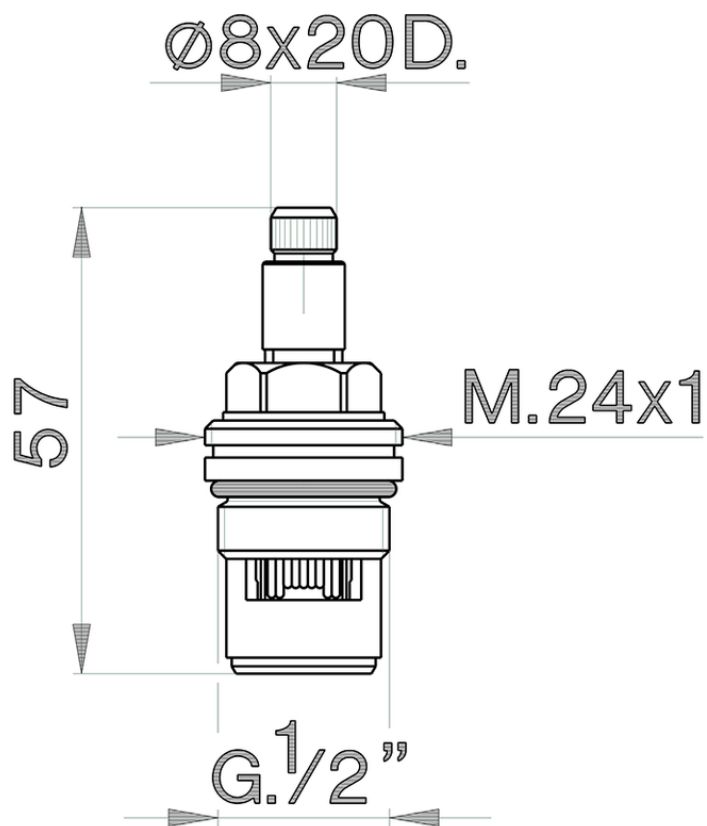

Montura cerámica 1/2" DX 180° REPUESTOS_ZZ928460

ZZ928460

<https://es.cisal.it/montura-ceramica-1-2-dx-180-repuestoszz928460>

2024-11-01